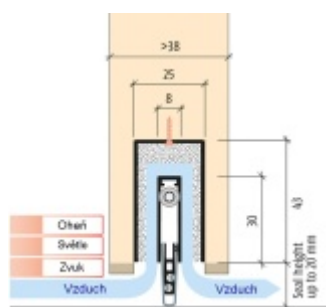

Produktový list

platný k 29. 4. 2026

luxusnikovani.cz
DELIVERED BY EFB

Automatická těsnící lišta Planet MinE-F/S, 27 dB, zvuk, protipožární 585 mm (Ize zkrátit do 460 mm)

Planet SWISS

ID produktu: 2920

Automatická těsnící lišta na dveře. Vhodné pro dřevěné dveře v pasivních budovách nebo prostorech s řízenou ventilací. Speciální konstrukce dveřní lišty zamezí šíření zvuku, světla a požáru. Povolí však přirozené proudění vzduchu v objektu.

Oblast použití: prostory s řízenou ventilací, uzavřené prostory s nutností ventilace: místnosti pro serverovny, energetické rozvodny, toalety, koupelny .

- Výška těsnící lišty až 20 mm
- Šířka lišty 25 mm
- Odvětrání až 200 m³ / hodina. (Příklad se vztahuje ke dveřím se šířkou 1050 mm, tlak 3,9 Pa)
- Útlum až 27 dB
- Možnost seřízení výšky výsuvu lišty
- Záruka 7 let
- Vhodné pro objektové dveře s vysokým zatížením

Při objednání je nutné určit směr zavírání.

Součástí balení je spojovací materiál pro dřevěné dveře

Vlastnosti automatické lišty :

Na objednávku je možné dodat tyto vlastnosti:

Způsob instalace do dveří:

Vhodné zejména pro dveře z materiálu: