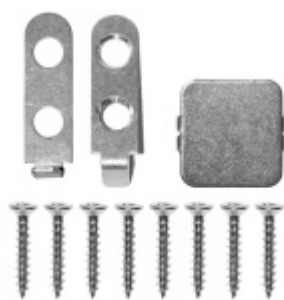

Produktový list

platný k 29. 4. 2026

luxusnikovani.cz
DELIVERED BY EFB

Automatická těsnící lišta Planet MinE-F/S, 27 dB, zvuk, protipožární 585 mm (Ize zkrátit do 460 mm)

Planet SWISS

ID produktu: 2920

Automatická těsnící lišta na dveře. Vhodné pro dřevěné dveře v pasivních budovách nebo prostorech s řízenou ventilací. Speciální konstrukce dveřní lišty zamezí šíření zvuku, světla a požáru. Povolí však přirozené proudění vzduchu v objektu.

Oblast použití: prostory s řízenou ventilací, uzavřené prostory s nutností ventilace: místnosti pro serverovny, energetické rozvodny, toalety, koupelny .

- Výška těsnící lišty až 20 mm
- Šířka lišty 25 mm
- Odvětrání až 200 m³ / hodina. (Příklad se vztahuje ke dveřím se šířkou 1050 mm, tlak 3,9 Pa)
- Útlum až 27 dB
- Možnost seřízení výšky výsuvu lišty
- Záruka 7 let
- Vhodné pro objektové dveře s vysokým zatížením

Při objednání je nutné určit směr zavírání.

Součástí balení je spojovací materiál pro dřevěné dveře

Vlastnosti automatické lišty :

Na objednávku je možné dodat tyto vlastnosti:

Způsob instalace do dveří:

Vhodné zejména pro dveře z materiálu: