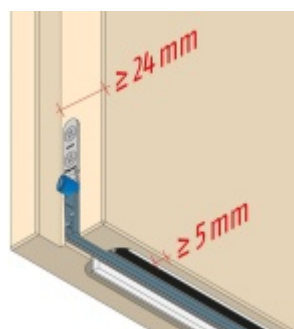

Produktový list

platný k 29. 4. 2026

luxusnikovani.cz
DELIVERED BY EFB

Automatická těsnící lišta Planet MinE-F/S, 27 dB, zvuk, protipožární 585 mm (Ize zkrátit do 460 mm)

Planet SWISS

ID produktu: 2920

Automatická těsnící lišta na dveře. Vhodné pro dřevěné dveře v pasivních budovách nebo prostorech s řízenou ventilací. Speciální konstrukce dveřní lišty zamezí šíření zvuku, světla a požáru. Povolí však přirozené proudění vzduchu v objektu.

Oblast použití: prostory s řízenou ventilací, uzavřené prostory s nutností ventilace: místnosti pro serverovny, energetické rozvodny, toalety, koupelny .

- Výška těsnící lišty až 20 mm
- Šířka lišty 25 mm
- Odvětrání až 200 m³ / hodina. (Příklad se vztahuje ke dveřím se šířkou 1050 mm, tlak 3,9 Pa)
- Útlum až 27 dB
- Možnost seřízení výšky výsuvu lišty
- Záruka 7 let
- Vhodné pro objektové dveře s vysokým zatížením

Při objednání je nutné určit směr zavírání.

Součástí balení je spojovací materiál pro dřevěné dveře

Vlastnosti automatické lišty :

Na objednávku je možné dodat tyto vlastnosti:

Způsob instalace do dveří:

Vhodné zejména pro dveře z materiálu: