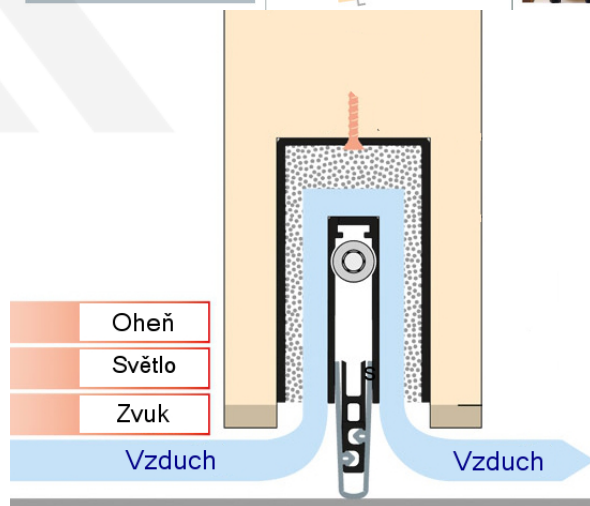

Produktový list

platný k 12. 3. 2026

luxusnikovani.cz
DELIVERED BY EFB

Automatická těsnící lišta Planet MinE-F/S, 27 dB, zvuk, protipožární 585 mm (Ize zkrátit do 460 mm)

Planet SWISS

ID produktu: 2920

Automatická těsnící lišta na dveře. Vhodné pro dřevěné dveře v pasivních budovách nebo prostorech s řízenou ventilací. Speciální konstrukce dvevní lišty zamezí šíření zvuku, světla a požáru. Povolí však přirozené proudění vzduchu v objektu.

Oblast použití: prostory s řízenou ventilací, uzavřené prostory s nutností ventilace: místnosti pro serverovny, energetické rozvodny, toalety, koupelny .

- Výška těsnící lišty až 20 mm
- Šířka lišty 25 mm
- Odvětrání až 200 m³ / hodina. (Příklad se vztahuje ke dveřím se šířkou 1050 mm, tlak 3,9 Pa)
- Útlum až 27 dB
- Možnost seřízení výšky výsuvu lišty
- Záruka 7 let
- Vhodné pro objektové dveře s vysokým zatížením

Při objednání je nutné určit směr zavírání.

Součástí balení je spojovací materiál pro dřevěné dveře

Vlastnosti automatické lišty :

Na objednávku je možné dodat tyto vlastnosti:

Způsob instalace do dveří:

Vhodné zejména pro dveře z materiálu: