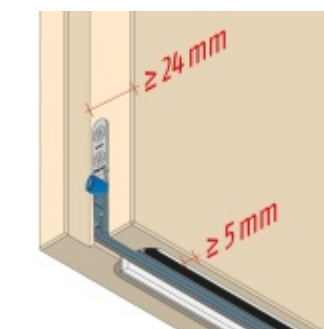

Produktový list

platný k 12. 3. 2026

luxusnikovani.cz
DELIVERED BY EFB

Automatická těsnící lišta Planet MinE-F/S, 27 dB, zvuk, protipožární 585 mm (Ize zkrátit do 460 mm)

Planet SWISS

ID produktu: 2920

Automatická těsnící lišta na dveře. Vhodné pro dřevěné dveře v pasivních budovách nebo prostorech s řízenou ventilací. Speciální konstrukce dvevní lišty zamezí šíření zvuku, světla a požáru. Povolí však přirozené proudění vzduchu v objektu.

Oblast použití: prostory s řízenou ventilací, uzavřené prostory s nutností ventilace: místnosti pro serverovny, energetické rozvodny, toalety, koupelny .

- Výška těsnící lišty až 20 mm
- Šířka lišty 25 mm
- Odvětrání až 200 m³ / hodina. (Příklad se vztahuje ke dveřím se šířkou 1050 mm, tlak 3,9 Pa)
- Útlum až 27 dB
- Možnost seřízení výšky výsuvu lišty
- Záruka 7 let
- Vhodné pro objektové dveře s vysokým zatížením

Při objednání je nutné určit směr zavírání.

Součástí balení je spojovací materiál pro dřevěné dveře

Vlastnosti automatické lišty :

Na objednávku je možné dodat tyto vlastnosti:

Způsob instalace do dveří:

Vhodné zejména pro dveře z materiálu: