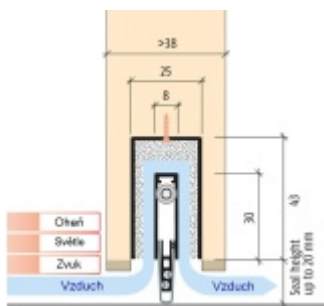

Produktový list

platný k 12. 3. 2026

luxusnikovani.cz
DELIVERED BY EFB

Automatická těsnící lišta Planet MinE-F/S, 27 dB, zvuk, protipožární 585 mm (Ize zkrátit do 460 mm)

Planet SWISS

ID produktu: 2920

Automatická těsnící lišta na dveře. Vhodné pro dřevěné dveře v pasivních budovách nebo prostorech s řízenou ventilací. Speciální konstrukce dvevní lišty zamezí šíření zvuku, světla a požáru. Povolí však přirozené proudění vzduchu v objektu.

Oblast použití: prostory s řízenou ventilací, uzavřené prostory s nutností ventilace: místnosti pro serverovny, energetické rozvodny, toalety, koupelny .

- Výška těsnící lišty až 20 mm
- Šířka lišty 25 mm
- Odvětrání až 200 m³ / hodina. (Příklad se vztahuje ke dveřím se šířkou 1050 mm, tlak 3,9 Pa)
- Útlum až 27 dB
- Možnost seřízení výšky výsuvu lišty
- Záruka 7 let
- Vhodné pro objektové dveře s vysokým zatížením

Při objednání je nutné určit směr zavírání.

Součástí balení je spojovací materiál pro dřevěné dveře

Vlastnosti automatické lišty :

Na objednávku je možné dodat tyto vlastnosti:

Způsob instalace do dveří:

Vhodné zejména pro dveře z materiálu: