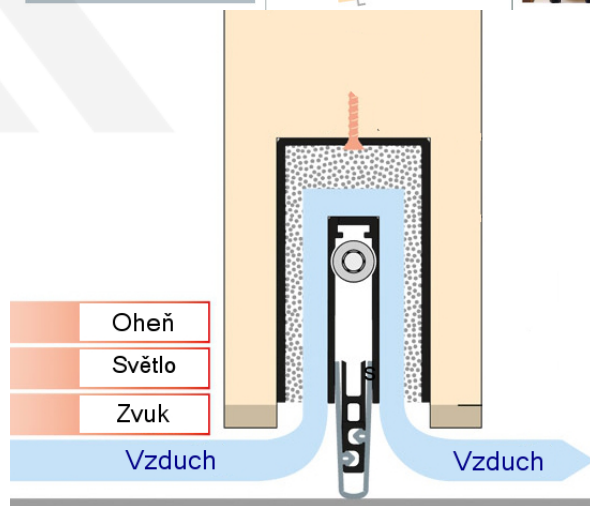

Produktový list

platný k 2. 11. 2025

luxusnikovani.cz
DELIVERED BY EFB

Automatická těsnící lišta Planet MinE-F/S, 27 dB, zvuk, protipožární 710 mm (lze zkrátit do 585 mm)

Planet SWISS

ID produktu: 2921

Automatická těsnící lišta na dveře. Vhodné pro dřevěné dveře v pasivních budovách nebo prostorech s řízenou ventilací. Speciální konstrukce dvevní lišty zamezí šíření zvuku, světla a požáru. Povolí však přirozené proudění vzduchu v objektu.

Oblast použití: prostory s řízenou ventilací, uzavřené prostory s nutností ventilace: místnosti pro serverovny, energetické rozvodny, toalety, koupelny .

- Výška těsnící lišty až 20 mm
- Šířka lišty 25 mm
- Odvětrání až 200 m³ / hodina. (Příklad se vztahuje ke dveřím se šířkou 1050 mm, tlak 3,9 Pa)
- Útlum až 27 dB
- Možnost seřízení výšky výsuvu lišty
- Záruka 7 let
- Vhodné pro objektové dveře s vysokým zatížením

Při objednání je nutné určit směr zavírání.

Součástí balení je spojovací materiál pro dřevěné dveře

Vlastnosti automatické lišty :

Na objednávku je možné dodat tyto vlastnosti:

Způsob instalace do dveří:

Vhodné zejména pro dveře z materiálu: