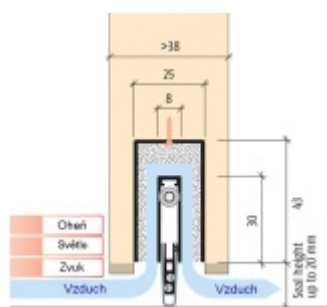

Produktový list

platný k 2. 11. 2025

luxusnikovani.cz
DELIVERED BY EFB

Automatická těsnící lišta Planet MinE-F/S, 27 dB, zvuk, protipožární 710 mm (lze zkrátit do 585 mm)

Planet SWISS

ID produktu: 2921

Automatická těsnící lišta na dveře. Vhodné pro dřevěné dveře v pasivních budovách nebo prostorech s řízenou ventilací. Speciální konstrukce dvevní lišty zamezí šíření zvuku, světla a požáru. Povolí však přirozené proudění vzduchu v objektu.

Oblast použití: prostory s řízenou ventilací, uzavřené prostory s nutností ventilace: místnosti pro serverovny, energetické rozvodny, toalety, koupelny .

- Výška těsnící lišty až 20 mm
- Šířka lišty 25 mm
- Odvětrání až 200 m³ / hodina. (Příklad se vztahuje ke dveřím se šířkou 1050 mm, tlak 3,9 Pa)
- Útlum až 27 dB
- Možnost seřízení výšky výsuvu lišty
- Záruka 7 let
- Vhodné pro objektové dveře s vysokým zatížením

Při objednání je nutné určit směr zavírání.

Součástí balení je spojovací materiál pro dřevěné dveře

Vlastnosti automatické lišty :

Na objednávku je možné dodat tyto vlastnosti:

Způsob instalace do dveří:

Vhodné zejména pro dveře z materiálu: