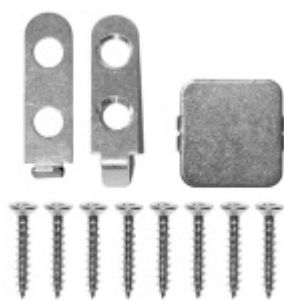

Produktový list

platný k 2. 11. 2025

luxusnikovani.cz
DELIVERED BY EFB

Automatická těsnící lišta Planet MinE-F/S, 27 dB, zvuk, protipožární 710 mm (lze zkrátit do 585 mm)

Planet SWISS

ID produktu: 2921

Automatická těsnící lišta na dveře. Vhodné pro dřevěné dveře v pasivních budovách nebo prostorech s řízenou ventilací. Speciální konstrukce dvevní lišty zamezí šíření zvuku, světla a požáru. Povolí však přirozené proudění vzduchu v objektu.

Oblast použití: prostory s řízenou ventilací, uzavřené prostory s nutností ventilace: místnosti pro serverovny, energetické rozvodny, toalety, koupelny .

- Výška těsnící lišty až 20 mm
- Šířka lišty 25 mm
- Odvětrání až 200 m³ / hodina. (Příklad se vztahuje ke dveřím se šířkou 1050 mm, tlak 3,9 Pa)
- Útlum až 27 dB
- Možnost seřízení výšky výsuvu lišty
- Záruka 7 let
- Vhodné pro objektové dveře s vysokým zatížením

Při objednání je nutné určit směr zavírání.

Součástí balení je spojovací materiál pro dřevěné dveře

Vlastnosti automatické lišty :

Na objednávku je možné dodat tyto vlastnosti:

Způsob instalace do dveří:

Vhodné zejména pro dveře z materiálu: