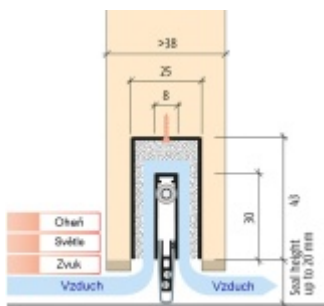

Produktový list

platný k 23. 5. 2026

luxusnikovani.cz
DELIVERED BY EFB

Automatická těsnící lišta Planet MinE-F/S, 27 dB, zvuk, protipožární 835 mm (lze zkrátit do 710 mm)

Planet SWISS

ID produktu: 2922

Automatická těsnící lišta na dveře. Vhodné pro dřevěné dveře v pasivních budovách nebo prostorech s řízenou ventilací. Speciální konstrukce dveřní lišty zamezí šíření zvuku, světla a požáru. Povolí však přirozené proudění vzduchu v objektu.

Oblast použití: prostory s řízenou ventilací, uzavřené prostory s nutností ventilace: místnosti pro serverovny, energetické rozvodny, toalety, koupelny .

- Výška těsnící lišty až 20 mm
- Šířka lišty 25 mm
- Odvětrání až 200 m³ / hodina. (Příklad se vztahuje ke dveřím se šířkou 1050 mm, tlak 3,9 Pa)
- Útlum až 27 dB
- Možnost seřízení výšky výsuvu lišty
- Záruka 7 let
- Vhodné pro objektové dveře s vysokým zatížením

Při objednání je nutné určit směr zavírání.

Součástí balení je spojovací materiál pro dřevěné dveře

Vlastnosti automatické lišty :

Na objednávku je možné dodat tyto vlastnosti:

Způsob instalace do dveří:

Vhodné zejména pro dveře z materiálu: