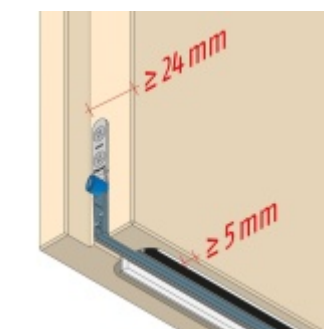

Produktový list

platný k 23. 5. 2026

luxusnikovani.cz
DELIVERED BY EFB

Automatická těsnící lišta Planet MinE-F/S, 27 dB, zvuk, protipožární 835 mm (lze zkrátit do 710 mm)

Planet SWISS

ID produktu: 2922

Automatická těsnící lišta na dveře. Vhodné pro dřevěné dveře v pasivních budovách nebo prostorech s řízenou ventilací. Speciální konstrukce dveřní lišty zamezí šíření zvuku, světla a požáru. Povolí však přirozené proudění vzduchu v objektu.

Oblast použití: prostory s řízenou ventilací, uzavřené prostory s nutností ventilace: místnosti pro serverovny, energetické rozvodny, toalety, koupelny .

- Výška těsnící lišty až 20 mm
- Šířka lišty 25 mm
- Odvětrání až 200 m³ / hodina. (Příklad se vztahuje ke dveřím se šířkou 1050 mm, tlak 3,9 Pa)
- Útlum až 27 dB
- Možnost seřízení výšky výsuvu lišty
- Záruka 7 let
- Vhodné pro objektové dveře s vysokým zatížením

Při objednání je nutné určit směr zavírání.

Součástí balení je spojovací materiál pro dřevěné dveře

Vlastnosti automatické lišty :

Na objednávku je možné dodat tyto vlastnosti:

Způsob instalace do dveří:

Vhodné zejména pro dveře z materiálu: