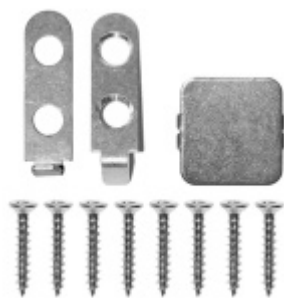

Produktový list

platný k 23. 5. 2026

luxusnikovani.cz
DELIVERED BY EFB

Automatická těsnící lišta Planet MinE-F/S, 27 dB, zvuk, protipožární 835 mm (lze zkrátit do 710 mm)

Planet SWISS

ID produktu: 2922

Automatická těsnící lišta na dveře. Vhodné pro dřevěné dveře v pasivních budovách nebo prostorech s řízenou ventilací. Speciální konstrukce dveřní lišty zamezí šíření zvuku, světla a požáru. Povolí však přirozené proudění vzduchu v objektu.

Oblast použití: prostory s řízenou ventilací, uzavřené prostory s nutností ventilace: místnosti pro serverovny, energetické rozvodny, toalety, koupelny .

- Výška těsnící lišty až 20 mm
- Šířka lišty 25 mm
- Odvětrání až 200 m³ / hodina. (Příklad se vztahuje ke dveřím se šířkou 1050 mm, tlak 3,9 Pa)
- Útlum až 27 dB
- Možnost seřízení výšky výsuvu lišty
- Záruka 7 let
- Vhodné pro objektové dveře s vysokým zatížením

Při objednání je nutné určit směr zavírání.

Součástí balení je spojovací materiál pro dřevěné dveře

Vlastnosti automatické lišty :

Na objednávku je možné dodat tyto vlastnosti:

Způsob instalace do dveří:

Vhodné zejména pro dveře z materiálu: