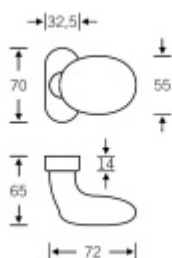

Pevná koule s úzkou rozetou pro rámové dveře

Rozeta: 70 x 32,5 x 14 mm