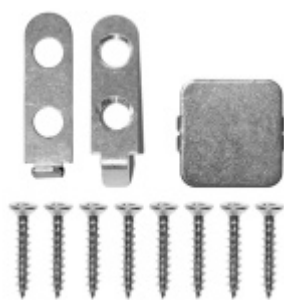

Produktový list

platný k 2. 5. 2026

luxusnikovani.cz
DELIVERED BY EFB

Automatická těsnící lišta Planet MinE-F/S, 27 dB, zvuk, protipožární 960 mm (lze zkrátit do 835 mm)

Planet SWISS

ID produktu: 2923

Automatická těsnící lišta na dveře. Vhodné pro dřevěné dveře v pasivních budovách nebo prostorech s řízenou ventilací. Speciální konstrukce dvevní lišty zamezí šíření zvuku, světla a požáru. Povolí však přirozené proudění vzduchu v objektu.

Oblast použití: prostory s řízenou ventilací, uzavřené prostory s nutností ventilace: místnosti pro serverovny, energetické rozvodny, toalety, koupelny .

- Výška těsnící lišty až 20 mm
- Šířka lišty 25 mm
- Odvětrání až 200 m³ / hodina. (Příklad se vztahuje ke dveřím se šířkou 1050 mm, tlak 3,9 Pa)
- Útlum až 27 dB
- Možnost seřízení výšky výsuvu lišty
- Záruka 7 let
- Vhodné pro objektové dveře s vysokým zatížením

Při objednání je nutné určit směr zavírání.

Součástí balení je spojovací materiál pro dřevěné dveře

Vlastnosti automatické lišty :

Na objednávku je možné dodat tyto vlastnosti:

Způsob instalace do dveří:

Vhodné zejména pro dveře z materiálu: