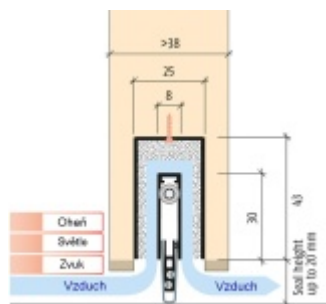

Produktový list

platný k 2. 5. 2026

luxusnikovani.cz
DELIVERED BY EFB

Automatická těsnící lišta Planet MinE-F/S, 27 dB, zvuk, protipožární 960 mm (lze zkrátit do 835 mm)

Planet SWISS

ID produktu: 2923

Automatická těsnící lišta na dveře. Vhodné pro dřevěné dveře v pasivních budovách nebo prostorech s řízenou ventilací. Speciální konstrukce dvevní lišty zamezí šíření zvuku, světla a požáru. Povolí však přirozené proudění vzduchu v objektu.

Oblast použití: prostory s řízenou ventilací, uzavřené prostory s nutností ventilace: místnosti pro serverovny, energetické rozvodny, toalety, koupelny .

- Výška těsnící lišty až 20 mm
- Šířka lišty 25 mm
- Odvětrání až 200 m³ / hodina. (Příklad se vztahuje ke dveřím se šířkou 1050 mm, tlak 3,9 Pa)
- Útlum až 27 dB
- Možnost seřízení výšky výsuvu lišty
- Záruka 7 let
- Vhodné pro objektové dveře s vysokým zatížením

Při objednání je nutné určit směr zavírání.

Součástí balení je spojovací materiál pro dřevěné dveře

Vlastnosti automatické lišty :

Na objednávku je možné dodat tyto vlastnosti:

Způsob instalace do dveří:

Vhodné zejména pro dveře z materiálu: