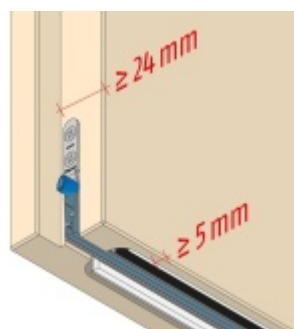

Produktový list

platný k 2. 5. 2026

luxusnikovani.cz
DELIVERED BY EFB

Automatická těsnící lišta Planet MinE-F/S, 27 dB, zvuk, protipožární 960 mm (lze zkrátit do 835 mm)

Planet SWISS

ID produktu: 2923

Automatická těsnící lišta na dveře. Vhodné pro dřevěné dveře v pasivních budovách nebo prostorech s řízenou ventilací. Speciální konstrukce dvevní lišty zamezí šíření zvuku, světla a požáru. Povolí však přirozené proudění vzduchu v objektu.

Oblast použití: prostory s řízenou ventilací, uzavřené prostory s nutností ventilace: místnosti pro serverovny, energetické rozvodny, toalety, koupelny .

- Výška těsnící lišty až 20 mm
- Šířka lišty 25 mm
- Odvětrání až 200 m³ / hodina. (Příklad se vztahuje ke dveřím se šířkou 1050 mm, tlak 3,9 Pa)
- Útlum až 27 dB
- Možnost seřízení výšky výsuvu lišty
- Záruka 7 let
- Vhodné pro objektové dveře s vysokým zatížením

Při objednání je nutné určit směr zavírání.

Součástí balení je spojovací materiál pro dřevěné dveře

Vlastnosti automatické lišty :

Na objednávku je možné dodat tyto vlastnosti:

Způsob instalace do dveří:

Vhodné zejména pro dveře z materiálu: