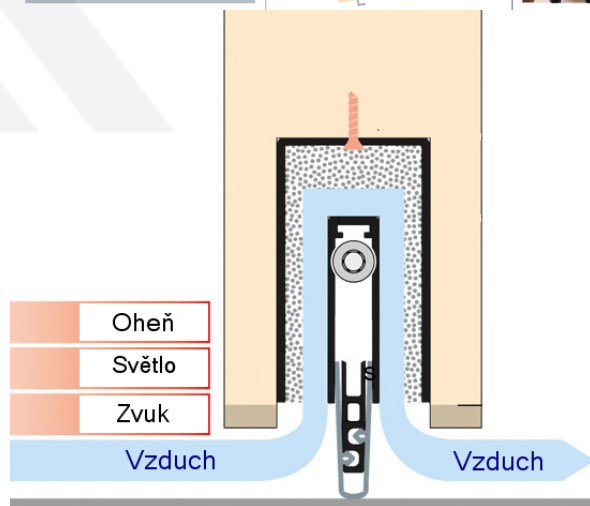

Produktový list

platný k 2. 5. 2026

luxusnikovani.cz
DELIVERED BY EFB

Automatická těsnící lišta Planet MinE-F/S, 27 dB, zvuk, protipožární 960 mm (lze zkrátit do 835 mm)

Planet SWISS

ID produktu: 2923

Automatická těsnící lišta na dveře. Vhodné pro dřevěné dveře v pasivních budovách nebo prostorech s řízenou ventilací. Speciální konstrukce dvevní lišty zamezí šíření zvuku, světla a požáru. Povolí však přirozené proudění vzduchu v objektu.

Oblast použití: prostory s řízenou ventilací, uzavřené prostory s nutností ventilace: místnosti pro serverovny, energetické rozvodny, toalety, koupelny .

- Výška těsnící lišty až 20 mm
- Šířka lišty 25 mm
- Odvětrání až 200 m³ / hodina. (Příklad se vztahuje ke dveřím se šířkou 1050 mm, tlak 3,9 Pa)
- Útlum až 27 dB
- Možnost seřízení výšky výsuvu lišty
- Záruka 7 let
- Vhodné pro objektové dveře s vysokým zatížením

Při objednání je nutné určit směr zavírání.

Součástí balení je spojovací materiál pro dřevěné dveře

Vlastnosti automatické lišty :

Na objednávku je možné dodat tyto vlastnosti:

Způsob instalace do dveří:

Vhodné zejména pro dveře z materiálu: