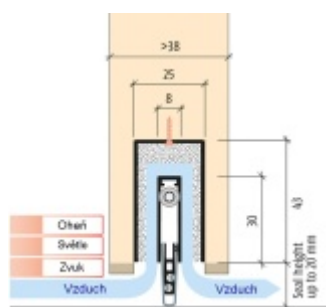

Produktový list

platný k 29. 4. 2026

luxusnikovani.cz
DELIVERED BY EFB

Automatická těsnící lišta Planet MinE-F/S, 27 dB, zvuk, protipožární 1085 mm (lze zkrátit do 960 mm)

Planet SWISS

ID produktu: 2924

Automatická těsnící lišta na dveře. Vhodné pro dřevěné dveře v pasivních budovách nebo prostorech s řízenou ventilací. Speciální konstrukce dvevní lišty zamezí šíření zvuku, světla a požáru. Povolí však přirozené proudění vzduchu v objektu.

Oblast použití: prostory s řízenou ventilací, uzavřené prostory s nutností ventilace: místnosti pro serverovny, energetické rozvodny, toalety, koupelny .

- Výška těsnící lišty až 20 mm
- Šířka lišty 25 mm
- Odvětrání až 200 m³ / hodina. (Příklad se vztahuje ke dveřím se šířkou 1050 mm, tlak 3,9 Pa)
- Útlum až 27 dB
- Možnost seřízení výšky výsuvu lišty
- Záruka 7 let
- Vhodné pro objektové dveře s vysokým zatížením

Při objednání je nutné určit směr zavírání.

Součástí balení je spojovací materiál pro dřevěné dveře

Vlastnosti automatické lišty :

Na objednávku je možné dodat tyto vlastnosti:

Způsob instalace do dveří:

Vhodné zejména pro dveře z materiálu: