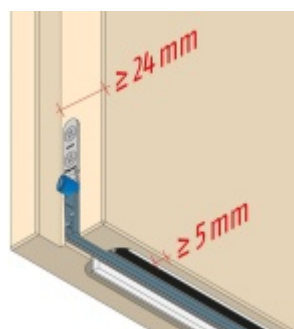

Produktový list

platný k 29. 4. 2026

luxusnikovani.cz
DELIVERED BY EFB

Automatická těsnící lišta Planet MinE-F/S, 27 dB, zvuk, protipožární 1085 mm (lze zkrátit do 960 mm)

Planet SWISS

ID produktu: 2924

Automatická těsnící lišta na dveře. Vhodné pro dřevěné dveře v pasivních budovách nebo prostorech s řízenou ventilací. Speciální konstrukce dvevní lišty zamezí šíření zvuku, světla a požáru. Povolí však přirozené proudění vzduchu v objektu.

Oblast použití: prostory s řízenou ventilací, uzavřené prostory s nutností ventilace: místnosti pro serverovny, energetické rozvodny, toalety, koupelny .

- Výška těsnící lišty až 20 mm
- Šířka lišty 25 mm
- Odvětrání až 200 m³ / hodina. (Příklad se vztahuje ke dveřím se šířkou 1050 mm, tlak 3,9 Pa)
- Útlum až 27 dB
- Možnost seřízení výšky výsuvu lišty
- Záruka 7 let
- Vhodné pro objektové dveře s vysokým zatížením

Při objednání je nutné určit směr zavírání.

Součástí balení je spojovací materiál pro dřevěné dveře

Vlastnosti automatické lišty :

Na objednávku je možné dodat tyto vlastnosti:

Způsob instalace do dveří:

Vhodné zejména pro dveře z materiálu: