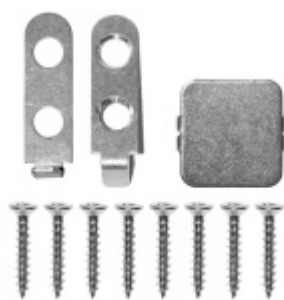

Produktový list

platný k 29. 4. 2026

luxusnikovani.cz
DELIVERED BY EFB

Automatická těsnící lišta Planet MinE-F/S, 27 dB, zvuk, protipožární 1085 mm (lze zkrátit do 960 mm)

Planet SWISS

ID produktu: 2924

Automatická těsnící lišta na dveře. Vhodné pro dřevěné dveře v pasivních budovách nebo prostorech s řízenou ventilací. Speciální konstrukce dvevní lišty zamezí šíření zvuku, světla a požáru. Povolí však přirozené proudění vzduchu v objektu.

Oblast použití: prostory s řízenou ventilací, uzavřené prostory s nutností ventilace: místnosti pro serverovny, energetické rozvodny, toalety, koupelny .

- Výška těsnící lišty až 20 mm
- Šířka lišty 25 mm
- Odvětrání až 200 m³ / hodina. (Příklad se vztahuje ke dveřím se šířkou 1050 mm, tlak 3,9 Pa)
- Útlum až 27 dB
- Možnost seřízení výšky výsuvu lišty
- Záruka 7 let
- Vhodné pro objektové dveře s vysokým zatížením

Při objednání je nutné určit směr zavírání.

Součástí balení je spojovací materiál pro dřevěné dveře

Vlastnosti automatické lišty :

Na objednávku je možné dodat tyto vlastnosti:

Způsob instalace do dveří:

Vhodné zejména pro dveře z materiálu: