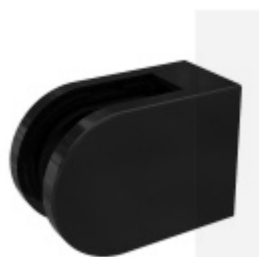

8 mm

[Držák skla AbP typ 4, 45x63 mm, černá
8 mm, Kulatý průměr 42,4 mm](#)

DETAIL

Termín bude prověřen u dodavatele **289 Kč bez DPH**
349,69 Kč s DPH

[Držák skla AbP typ 4, 45x63 mm, černá
8 mm, Plochý sloupek](#)

DETAIL

Termín bude prověřen u dodavatele **289 Kč bez DPH**
349,69 Kč s DPH

8,76 mm

[Držák skla AbP typ 4, 45x63 mm, černá
8,76 mm, Kulatý průměr 42,4 mm](#)

DETAIL

Termín bude prověřen u dodavatele **289 Kč bez DPH**
349,69 Kč s DPH

[Držák skla AbP typ 4, 45x63 mm, černá
8,76 mm, Plochý sloupek](#)

DETAIL

Termín bude prověřen u dodavatele **289 Kč bez DPH**
349,69 Kč s DPH

10 mm

[Držák skla AbP typ 4, 45x63 mm, černá
10 mm, Plochý sloupek](#)

DETAIL

Termín bude prověřen u dodavatele **289 Kč bez DPH**
349,69 Kč s DPH

[Držák skla AbP typ 4, 45x63 mm, černá
10 mm, Kulatý průměr 42,4 mm](#)

DETAIL

Termín bude prověřen u dodavatele **289 Kč bez DPH**
349,69 Kč s DPH