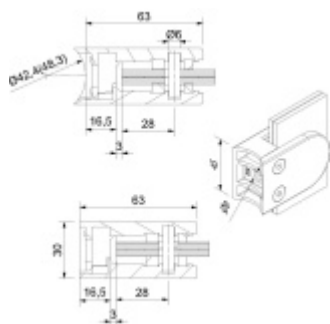

Produktový list

platný k 27. 5. 2026

luxusnikovani.cz
DELIVERED BY EFB

Držák skla AbP typ 4, 45x63 mm, černá

Úchyt pro sklo na plochý nebo kulatý sloupek

V2A 1.4301 (AISI 304) s povrchovou úpravou černá barva

Vhodné pro tloušťku skla 8-13,52 mm

Vrtání do skla 10 mm

Balení obsahuje držák + těsnění pro sklo

Součástí balení není spojovací materiál pro sloupek.

8 mm

[Držák skla AbP typ 4, 45x63 mm, černá
8 mm, Kulatý průměr 42,4 mm](#)

DETAIL

Termín bude prověřen u dodavatele **289 Kč bez DPH**
349,69 Kč s DPH

[Držák skla AbP typ 4, 45x63 mm, černá
8 mm, Plochý sloupek](#)

DETAIL

Termín bude prověřen u dodavatele **289 Kč bez DPH**
349,69 Kč s DPH

8,76 mm

[Držák skla AbP typ 4, 45x63 mm, černá
8,76 mm, Kulatý průměr 42,4 mm](#)

DETAIL

Termín bude prověřen u dodavatele **289 Kč bez DPH**
349,69 Kč s DPH

[Držák skla AbP typ 4, 45x63 mm, černá
8,76 mm, Plochý sloupek](#)

DETAIL

Termín bude prověřen u dodavatele **289 Kč bez DPH**
349,69 Kč s DPH

10 mm

[Držák skla AbP typ 4, 45x63 mm, černá
10 mm, Plochý sloupek](#)

DETAIL

Termín bude prověřen u dodavatele **289 Kč bez DPH**
349,69 Kč s DPH

[Držák skla AbP typ 4, 45x63 mm, černá
10 mm, Kulatý průměr 42,4 mm](#)

DETAIL

Termín bude prověřen u dodavatele **289 Kč bez DPH**
349,69 Kč s DPH