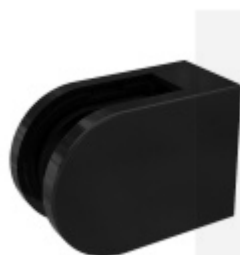

Produktový list

platný k 12. 4. 2026

luxusnikovani.cz
DELIVERED BY EFB

Držák skla AbP typ 4, 45x63 mm, černá

Úchyt pro sklo na plochý nebo kulatý sloupek

V2A 1.4301 (AISI 304) s povrchovou úpravou černá barva

Vhodné pro tloušťku skla 8-13,52 mm

Vrtání do skla 10 mm

Balení obsahuje držák + těsnění pro sklo

Součástí balení není spojovací materiál pro sloupek.

8 mm

[Držák skla AbP typ 4, 45x63 mm, černá
8 mm, Kulatý průměr 42,4 mm](#)