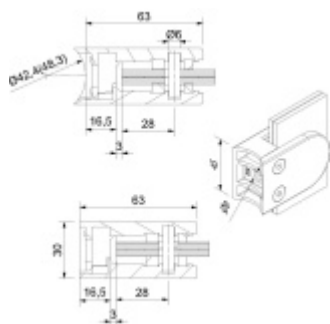

Vhodné pro tloušťku skla 8-13,52 mm

Vrtání do skla 10 mm

Balení obsahuje držák + těsnění pro sklo

Součástí balení není spojovací materiál pro sloupek.

8 mm

[Držák skla AbP typ 4, 45x63 mm, černá
8 mm, Kulatý průměr 42,4 mm](#)

8,76 mm

[Držák skla AbP typ 4, 45x63 mm, černá
8,76 mm, Kulatý průměr 42,4 mm](#)

DETAIL

Termín bude prověřen u dodavatele **289 Kč bez DPH**
349,69 Kč s DPH

[Držák skla AbP typ 4, 45x63 mm, černá
8,76 mm, Plochý sloupek](#)