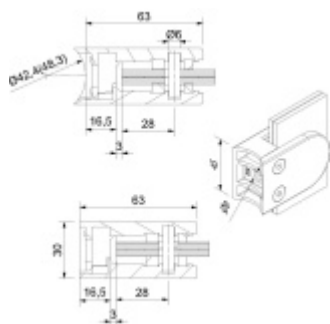

Vhodné pro tloušťku skla 8-13,52 mm

Vrtání do skla 10 mm

Balení obsahuje držák + těsnění pro sklo

Součástí balení není spojovací materiál pro sloupek.

8 mm

[Držák skla AbP typ 4, 45x63 mm, černá
8 mm, Kulatý průměr 42,4 mm](#)