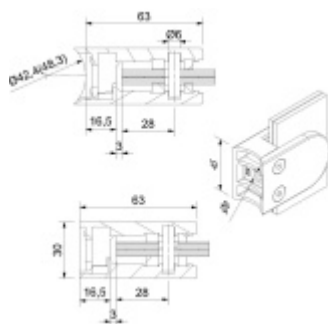

### Držák skla AbP typ 4, 45x63 mm, černá 12,76 mm, Kulatý průměr 42,4 mm

ID produktu: 29244

Úchyt pro sklo na plochý nebo kulatý sloupek

V2A 1.4301 (AISI 304) s povrchovou úpravou černá barva

Vhodné pro tloušťku skla 8-13,52 mm

Vrtání do skla 10 mm

Balení obsahuje držák + těsnění pro sklo

Součástí balení není spojovací materiál pro sloupek.

**Vaše cena bez DPH**

**289 Kč**

Vaše cena s DPH

349,69 Kč

Zobrazit produkt