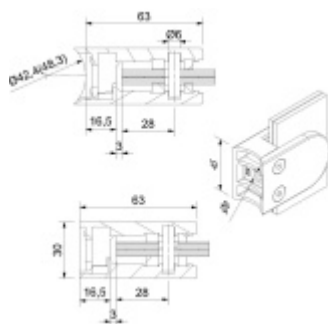

### Držák skla AbP typ 4, 45x63 mm, černá 12 mm, Kulatý průměr 42,4 mm

ID produktu: 29245

Úchyt pro sklo na plochý nebo kulatý sloupek

V2A 1.4301 (AISI 304) s povrchovou úpravou černá barva

Vhodné pro tloušťku skla 8-13,52 mm

Vrtání do skla 10 mm

Balení obsahuje držák + těsnění pro sklo

Součástí balení není spojovací materiál pro sloupek.

**Vaše cena bez DPH**

**289 Kč**

Vaše cena s DPH

349,69 Kč

Zobrazit produkt