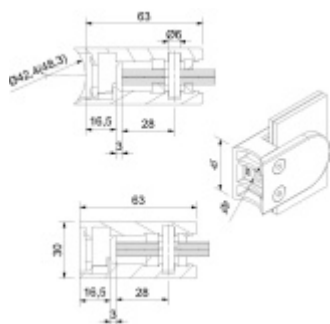

Produktový list

platný k 28. 4. 2026

luxusnikovani.cz
DELIVERED BY EFB

Držák skla AbP typ 4, 45x63 mm, černá 12 mm, Kulatý průměr 42,4 mm

ID produktu: 29245

Úchyt pro sklo na plochý nebo kulatý sloupek

V2A 1.4301 (AISI 304) s povrchovou úpravou černá barva

Vhodné pro tloušťku skla 8-13,52 mm

Vrtání do skla 10 mm

Balení obsahuje držák + těsnění pro sklo

Součástí balení není spojovací materiál pro sloupek.

Vaše cena bez DPH

11,8 €

Vaše cena s DPH

14,27 €