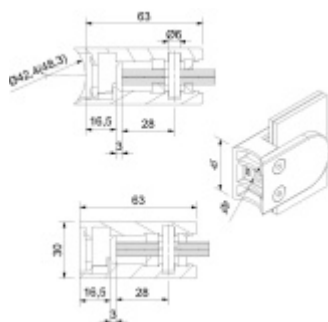

Produktový list

platný k 23. 4. 2026

luxusnikovani.cz
DELIVERED BY EFB

Držák skla AbP typ 4, 45x63 mm, černá 8 mm, Kulatý průměr 42,4 mm

ID produktu: 29246

Úchyt pro sklo na plochý nebo kulatý sloupek

V2A 1.4301 (AISI 304) s povrchovou úpravou černá barva

Vhodné pro tloušťku skla 8-13,52 mm

Vrtání do skla 10 mm

Balení obsahuje držák + těsnění pro sklo

Součástí balení není spojovací materiál pro sloupek.

Vaše cena bez DPH

289 Kč

Vaše cena s DPH

349,69 Kč