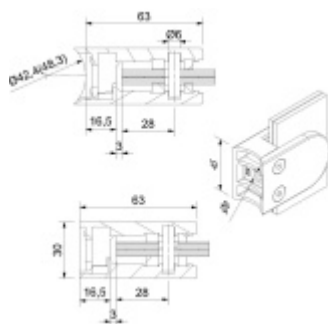

### Držák skla AbP typ 4, 45x63 mm, černá 8 mm, Kulatý průměr 42,4 mm

ID produktu: 29246

Úchyt pro sklo na plochý nebo kulatý sloupek

V2A 1.4301 (AISI 304) s povrchovou úpravou černá barva

Vhodné pro tloušťku skla 8-13,52 mm

Vrtání do skla 10 mm

Balení obsahuje držák + těsnění pro sklo

Součástí balení není spojovací materiál pro sloupek.

**Vaše cena bez DPH**

**11,8 €**

Vaše cena s DPH

14,27 €

Zobrazit produkt