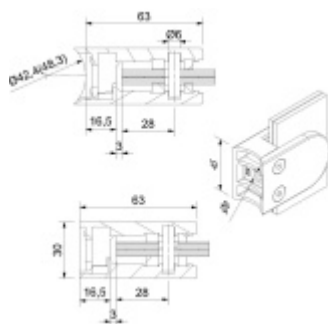

### Držák skla AbP typ 4, 45x63 mm, černá 8,76 mm, Kulatý průměr 42,4 mm

ID produktu: 29247

Úchyt pro sklo na plochý nebo kulatý sloupek

V2A 1.4301 (AISI 304) s povrchovou úpravou černá barva

Vhodné pro tloušťku skla 8-13,52 mm

Vrtání do skla 10 mm

Balení obsahuje držák + těsnění pro sklo

Součástí balení není spojovací materiál pro sloupek.

**Vaše cena bez DPH**

**289 Kč**

Vaše cena s DPH

349,69 Kč

Zobrazit produkt