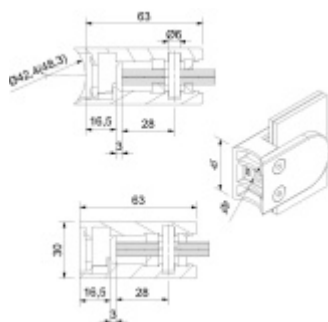

### Držák skla AbP typ 4, 45x63 mm, černá 8,76 mm, Kulatý průměr 42,4 mm

ID produktu: 29247

Úchyt pro sklo na plochý nebo kulatý sloupek

V2A 1.4301 (AISI 304) s povrchovou úpravou černá barva

Vhodné pro tloušťku skla 8-13,52 mm

Vrtání do skla 10 mm

Balení obsahuje držák + těsnění pro sklo

Součástí balení není spojovací materiál pro sloupek.

**Vaše cena bez DPH**

**11,8 €**

Vaše cena s DPH

14,27 €

Zobrazit produkt