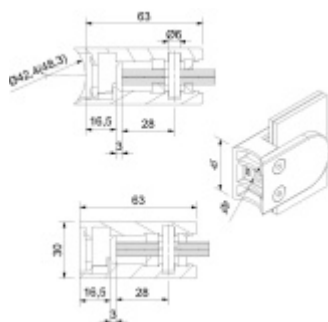

Vaše cena bez DPH

11,8 €

Vaše cena s DPH

14,27 €

Zobrazit produkt