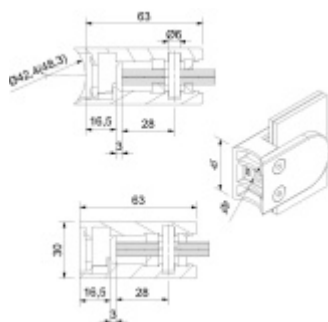

Produktový list

platný k 8. 6. 2026

luxusnikovani.cz
DELIVERED BY EFB

Držák skla AbP typ 4, 45x63 mm, černá 10 mm, Kulatý průměr 42,4 mm

ID produktu: 29248

Úchyt pro sklo na plochý nebo kulatý sloupek

V2A 1.4301 (AISI 304) s povrchovou úpravou černá barva

Vhodné pro tloušťku skla 8-13,52 mm

Vrtání do skla 10 mm

Balení obsahuje držák + těsnění pro sklo

Součástí balení není spojovací materiál pro sloupek.

Vaše cena bez DPH

289 Kč

Vaše cena s DPH

349,69 Kč