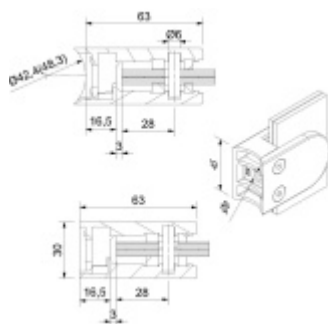

Produktový list

platný k 6. 6. 2026

luxusnikovani.cz
DELIVERED BY EFB

Držák skla AbP typ 4, 45x63 mm, černá 10 mm, Kulatý průměr 42,4 mm

ID produktu: 29248

Úchyt pro sklo na plochý nebo kulatý sloupek

V2A 1.4301 (AISI 304) s povrchovou úpravou černá barva

Vhodné pro tloušťku skla 8-13,52 mm

Vrtání do skla 10 mm

Balení obsahuje držák + těsnění pro sklo

Součástí balení není spojovací materiál pro sloupek.

Vaše cena bez DPH

11,8 €

Vaše cena s DPH

14,27 €