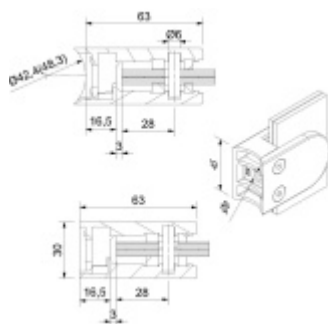

Produktový list

platný k 29. 4. 2026

luxusnikovani.cz
DELIVERED BY EFB

Držák skla AbP typ 4, 45x63 mm, černá 10,76 mm, Kulatý průměr 42,4 mm

ID produktu: 29249

Úchyt pro sklo na plochý nebo kulatý sloupek

V2A 1.4301 (AISI 304) s povrchovou úpravou černá barva

Vhodné pro tloušťku skla 8-13,52 mm

Vrtání do skla 10 mm

Balení obsahuje držák + těsnění pro sklo

Součástí balení není spojovací materiál pro sloupek.

Vaše cena bez DPH

289 Kč

Vaše cena s DPH

349,69 Kč