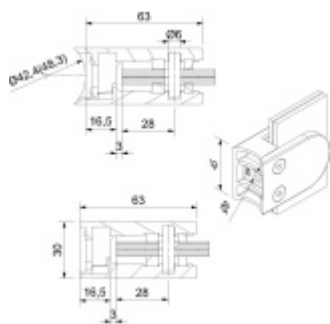

### Držák skla AbP typ 4, 45x63 mm, černá 10,76 mm, Kulatý průměr 42,4 mm

ID produktu: 29249

Úchyt pro sklo na plochý nebo kulatý sloupek

V2A 1.4301 (AISI 304) s povrchovou úpravou černá barva

Vhodné pro tloušťku skla 8-13,52 mm

Vrtání do skla 10 mm

Balení obsahuje držák + těsnění pro sklo

Součástí balení není spojovací materiál pro sloupek.

**Vaše cena bez DPH**

**11,8 €**

Vaše cena s DPH

14,27 €

Zobrazit produkt