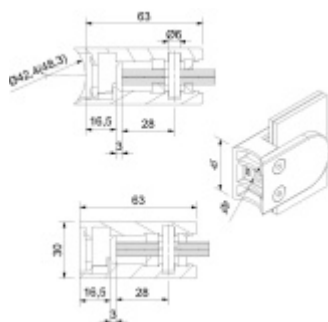

Produktový list

platný k 9. 6. 2026

luxusnikovani.cz
DELIVERED BY EFB

Držák skla AbP typ 4, 45x63 mm, černá 13,52 mm, Kulatý průměr 42,4 mm

ID produktu: 29250

Úchyt pro sklo na plochý nebo kulatý sloupek

V2A 1.4301 (AISI 304) s povrchovou úpravou černá barva

Vhodné pro tloušťku skla 8-13,52 mm

Vrtání do skla 10 mm

Balení obsahuje držák + těsnění pro sklo

Součástí balení není spojovací materiál pro sloupek.

Vaše cena bez DPH

289 Kč

Vaše cena s DPH

349,69 Kč