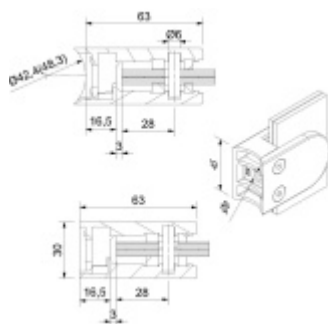

Produktový list

platný k 26. 4. 2026

luxusnikovani.cz
DELIVERED BY EFB

Držák skla AbP typ 4, 45x63 mm, černá 13,52 mm, Kulatý průměr 42,4 mm

ID produktu: 29250

Úchyt pro sklo na plochý nebo kulatý sloupek

V2A 1.4301 (AISI 304) s povrchovou úpravou černá barva

Vhodné pro tloušťku skla 8-13,52 mm

Vrtání do skla 10 mm

Balení obsahuje držák + těsnění pro sklo

Součástí balení není spojovací materiál pro sloupek.

Vaše cena bez DPH

11,8 €

Vaše cena s DPH

14,27 €