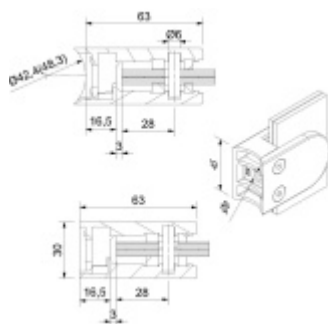

### Držák skla AbP typ 4, 45x63 mm, černá 12,76 mm, Plochý sloupek

ID produktu: 29251

Úchyt pro sklo na plochý nebo kulatý sloupek

V2A 1.4301 (AISI 304) s povrchovou úpravou černá barva

Vhodné pro tloušťku skla 8-13,52 mm

Vrtání do skla 10 mm

Balení obsahuje držák + těsnění pro sklo

Součástí balení není spojovací materiál pro sloupek.

**Vaše cena bez DPH**

**289 Kč**

Vaše cena s DPH

349,69 Kč

Zobrazit produkt