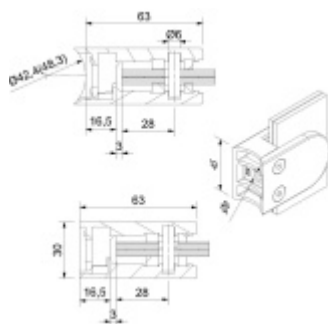

Produktový list

platný k 6. 6. 2026

luxusnikovani.cz
DELIVERED BY EFB

Držák skla AbP typ 4, 45x63 mm, černá 12,76 mm, Plochý sloupek

ID produktu: 29251

Úchyt pro sklo na plochý nebo kulatý sloupek

V2A 1.4301 (AISI 304) s povrchovou úpravou černá barva

Vhodné pro tloušťku skla 8-13,52 mm

Vrtání do skla 10 mm

Balení obsahuje držák + těsnění pro sklo

Součástí balení není spojovací materiál pro sloupek.

Vaše cena bez DPH

11,8 €

Vaše cena s DPH

14,27 €