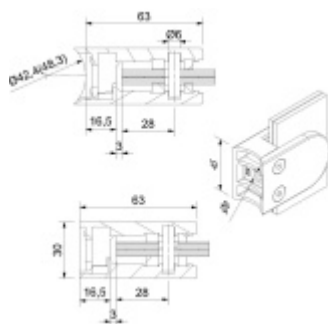

Produktový list

platný k 4. 6. 2026

luxusnikovani.cz
DELIVERED BY EFB

Držák skla AbP typ 4, 45x63 mm, černá 12 mm, Ploché sloupek

ID produktu: 29252

Úchyt pro sklo na plochý nebo kulatý sloupek

V2A 1.4301 (AISI 304) s povrchovou úpravou černá barva

Vhodné pro tloušťku skla 8-13,52 mm

Vrtání do skla 10 mm

Balení obsahuje držák + těsnění pro sklo

Součástí balení není spojovací materiál pro sloupek.

Vaše cena bez DPH

289 Kč

Vaše cena s DPH

349,69 Kč