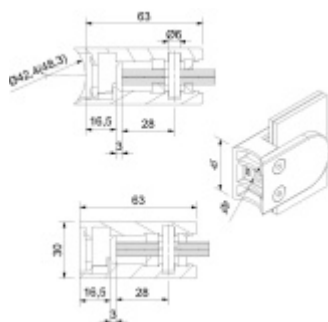

Produktový list

platný k 6. 6. 2026

luxusnikovani.cz
DELIVERED BY EFB

Držák skla AbP typ 4, 45x63 mm, černá 12 mm, Ploché sloupek

ID produktu: 29252

Úchyt pro sklo na plochý nebo kulatý sloupek

V2A 1.4301 (AISI 304) s povrchovou úpravou černá barva

Vhodné pro tloušťku skla 8-13,52 mm

Vrtání do skla 10 mm

Balení obsahuje držák + těsnění pro sklo

Součástí balení není spojovací materiál pro sloupek.

Vaše cena bez DPH

11,8 €

Vaše cena s DPH

14,27 €