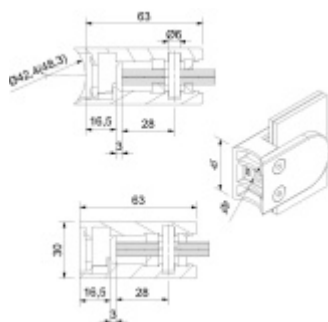

Produktový list

platný k 22. 4. 2026

luxusnikovani.cz
DELIVERED BY EFB

Držák skla AbP typ 4, 45x63 mm, černá 12 mm, Plochý sloupek

ID produktu: 29252

Úchyt pro sklo na plochý nebo kulatý sloupek

V2A 1.4301 (AISI 304) s povrchovou úpravou černá barva

Vhodné pro tloušťku skla 8-13,52 mm

Vrtání do skla 10 mm

Balení obsahuje držák + těsnění pro sklo

Součástí balení není spojovací materiál pro sloupek.

Vaše cena bez DPH

11,8 €

Vaše cena s DPH

14,27 €