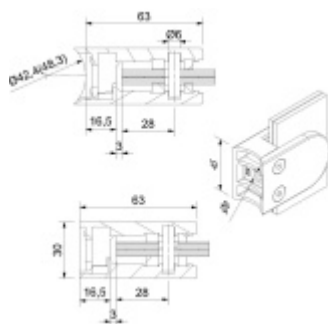

## Držák skla AbP typ 4, 45x63 mm, černá 8 mm, Plochý sloupek

ID produktu: 29253

Úchyt pro sklo na plochý nebo kulatý sloupek

V2A 1.4301 (AISI 304) s povrchovou úpravou černá barva

Vhodné pro tloušťku skla 8-13,52 mm

Vrtání do skla 10 mm

Balení obsahuje držák + těsnění pro sklo

Součástí balení není spojovací materiál pro sloupek.

**Vaše cena bez DPH**

**289 Kč**

Vaše cena s DPH

349,69 Kč

Zobrazit produkt