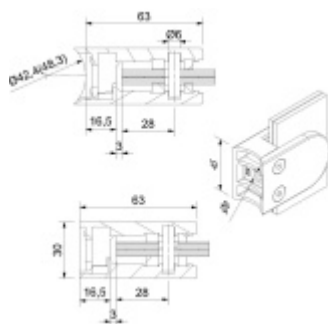

Vaše cena bez DPH

289 Kč

Vaše cena s DPH

349,69 Kč

Zobrazit produkt