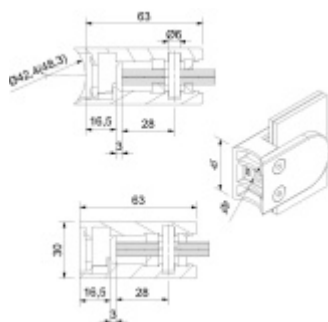

### Držák skla AbP typ 4, 45x63 mm, černá 8,76 mm, Plochý sloupek

ID produktu: 29254

Úchyt pro sklo na plochý nebo kulatý sloupek

V2A 1.4301 (AISI 304) s povrchovou úpravou černá barva

Vhodné pro tloušťku skla 8-13,52 mm

Vrtání do skla 10 mm

Balení obsahuje držák + těsnění pro sklo

Součástí balení není spojovací materiál pro sloupek.

**Vaše cena bez DPH**

**289 Kč**

Vaše cena s DPH

349,69 Kč

Zobrazit produkt