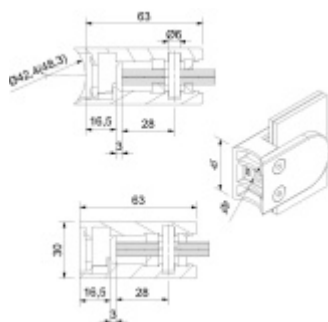

Produktový list

platný k 6. 6. 2026

luxusnikovani.cz
DELIVERED BY EFB

Držák skla AbP typ 4, 45x63 mm, černá 8,76 mm, Plochý sloupek

ID produktu: 29254

Úchyt pro sklo na plochý nebo kulatý sloupek

V2A 1.4301 (AISI 304) s povrchovou úpravou černá barva

Vhodné pro tloušťku skla 8-13,52 mm

Vrtání do skla 10 mm

Balení obsahuje držák + těsnění pro sklo

Součástí balení není spojovací materiál pro sloupek.

Vaše cena bez DPH

289 Kč

Vaše cena s DPH

349,69 Kč