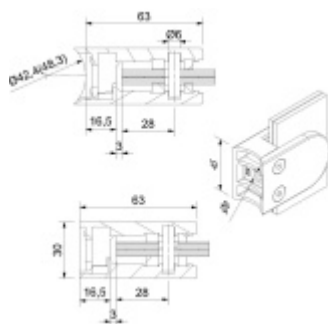

### Držák skla AbP typ 4, 45x63 mm, černá 8,76 mm, Plochý sloupek

ID produktu: 29254

Úchyt pro sklo na plochý nebo kulatý sloupek

V2A 1.4301 (AISI 304) s povrchovou úpravou černá barva

Vhodné pro tloušťku skla 8-13,52 mm

Vrtání do skla 10 mm

Balení obsahuje držák + těsnění pro sklo

Součástí balení není spojovací materiál pro sloupek.

**Vaše cena bez DPH**

**11,8 €**

Vaše cena s DPH

14,27 €

Zobrazit produkt