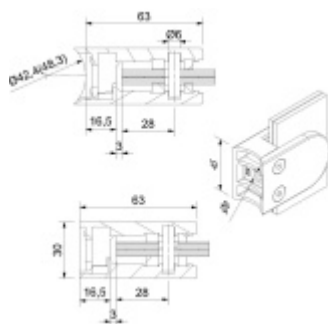

Vaše cena bez DPH

11,8 €

Vaše cena s DPH

14,27 €

Zobrazit produkt