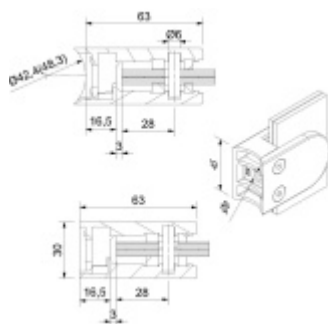

Produktový list

platný k 6. 6. 2026

luxusnikovani.cz
DELIVERED BY EFB

Držák skla AbP typ 4, 45x63 mm, černá 10 mm, Plochý sloupek

ID produktu: 29255

Úchyt pro sklo na plochý nebo kulatý sloupek

V2A 1.4301 (AISI 304) s povrchovou úpravou černá barva

Vhodné pro tloušťku skla 8-13,52 mm

Vrtání do skla 10 mm

Balení obsahuje držák + těsnění pro sklo

Součástí balení není spojovací materiál pro sloupek.

Vaše cena bez DPH

289 Kč

Vaše cena s DPH

349,69 Kč