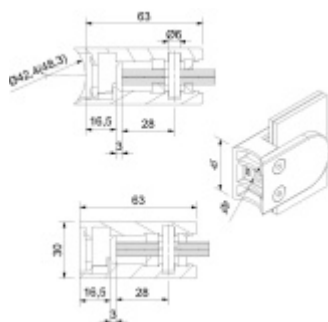

Produktový list

platný k 6. 6. 2026

luxusnikovani.cz
DELIVERED BY EFB

Držák skla AbP typ 4, 45x63 mm, černá 10 mm, Plochý sloupek

ID produktu: 29255

Úchyt pro sklo na plochý nebo kulatý sloupek

V2A 1.4301 (AISI 304) s povrchovou úpravou černá barva

Vhodné pro tloušťku skla 8-13,52 mm

Vrtání do skla 10 mm

Balení obsahuje držák + těsnění pro sklo

Součástí balení není spojovací materiál pro sloupek.

Vaše cena bez DPH

11,8 €

Vaše cena s DPH

14,27 €