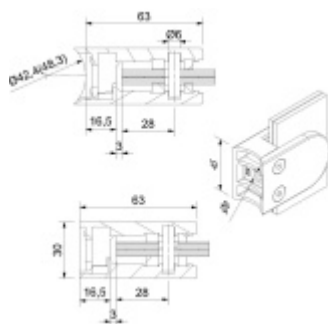

Produktový list

platný k 5. 6. 2026

luxusnikovani.cz
DELIVERED BY EFB

Držák skla AbP typ 4, 45x63 mm, černá 10,76 mm, Plochý sloupek

ID produktu: 29256

Úchyt pro sklo na plochý nebo kulatý sloupek

V2A 1.4301 (AISI 304) s povrchovou úpravou černá barva

Vhodné pro tloušťku skla 8-13,52 mm

Vrtání do skla 10 mm

Balení obsahuje držák + těsnění pro sklo

Součástí balení není spojovací materiál pro sloupek.

Vaše cena bez DPH

289 Kč

Vaše cena s DPH

349,69 Kč