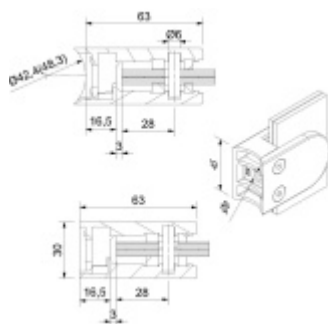

## Držák skla AbP typ 4, 45x63 mm, černá 10,76 mm, Plochý sloupek

ID produktu: 29256

Úchyt pro sklo na plochý nebo kulatý sloupek

V2A 1.4301 (AISI 304) s povrchovou úpravou černá barva

Vhodné pro tloušťku skla 8-13,52 mm

Vrtání do skla 10 mm

Balení obsahuje držák + těsnění pro sklo

Součástí balení není spojovací materiál pro sloupek.

**Vaše cena bez DPH**

**11,8 €**

Vaše cena s DPH

14,27 €

Zobrazit produkt