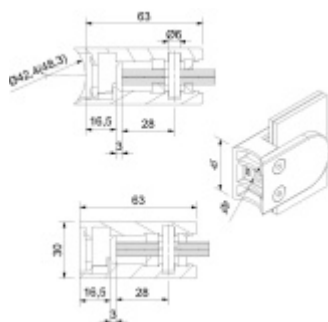

Produktový list

platný k 27. 4. 2026

luxusnikovani.cz
DELIVERED BY EFB

Držák skla AbP typ 4, 45x63 mm, černá 13,52 mm, Plochý sloupek

ID produktu: 29257

Úchyt pro sklo na plochý nebo kulatý sloupek

V2A 1.4301 (AISI 304) s povrchovou úpravou černá barva

Vhodné pro tloušťku skla 8-13,52 mm

Vrtání do skla 10 mm

Balení obsahuje držák + těsnění pro sklo

Součástí balení není spojovací materiál pro sloupek.

Vaše cena bez DPH

289 Kč

Vaše cena s DPH

349,69 Kč