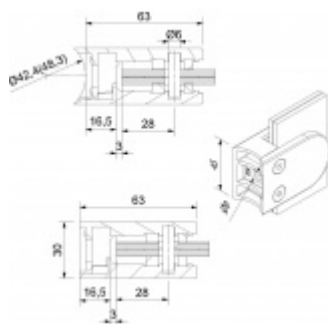

### Držák skla AbP typ 4, 45x63 mm, černá 13,52 mm, Plochý sloupek

ID produktu: 29257

Úchyt pro sklo na plochý nebo kulatý sloupek

V2A 1.4301 (AISI 304) s povrchovou úpravou černá barva

Vhodné pro tloušťku skla 8-13,52 mm

Vrtání do skla 10 mm

Balení obsahuje držák + těsnění pro sklo

Součástí balení není spojovací materiál pro sloupek.

**Vaše cena bez DPH**

**300,3 Kč**

Vaše cena s DPH

363,37 Kč

Zobrazit produkt