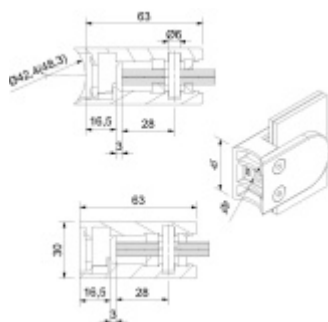

Produktový list

platný k 27. 4. 2026

luxusnikovani.cz
DELIVERED BY EFB

Držák skla AbP typ 4, 45x63 mm, černá 13,52 mm, Plochý sloupek

ID produktu: 29257

Úchyt pro sklo na plochý nebo kulatý sloupek

V2A 1.4301 (AISI 304) s povrchovou úpravou černá barva

Vhodné pro tloušťku skla 8-13,52 mm

Vrtání do skla 10 mm

Balení obsahuje držák + těsnění pro sklo

Součástí balení není spojovací materiál pro sloupek.

Vaše cena bez DPH

11,8 €

Vaše cena s DPH

14,27 €