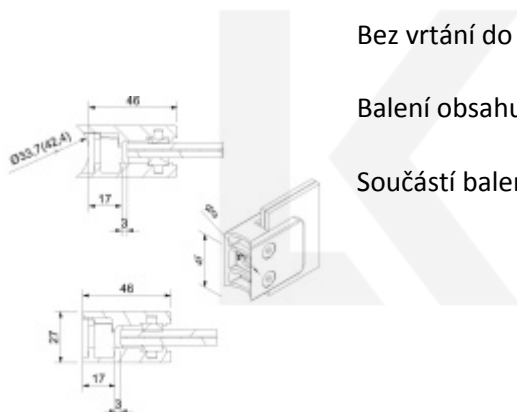

Produktový list

platný k 6. 6. 2026

luxusnikovani.cz
DELIVERED BY EFB

Držák skla AbP typ 7, 45x46 mm, černá, bez vrtání do skla

Úchyt pro sklo na plochý nebo kulatý sloupek

Materiál: nerez V2A 1.4301 + černá barva

Vhodné pro tloušťku skla 8-10,76 mm

Bez vrtání do skla

Balení obsahuje držák + těsnění pro sklo

Součástí balení není spojovací materiál pro sloupek.

8 mm

[Držák skla AbP typ 7, 45x46 mm, černá, bez vrtání do skla](#)