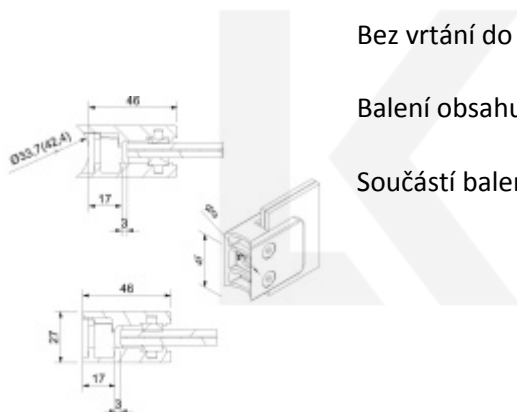

## Držák skla AbP typ 7, 45x46 mm, černá, bez vrtání do skla

Úchyt pro sklo na plochý nebo kulatý sloupek

Materiál: nerez V2A 1.4301 + černá barva

Vhodné pro tloušťku skla 8-10,76 mm

Bez vrtání do skla

Balení obsahuje držák + těsnění pro sklo

Součástí balení není spojovací materiál pro sloupek.