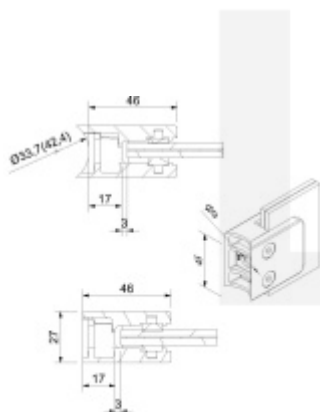

Produktový list

platný k 28. 4. 2026

luxusnikovani.cz
DELIVERED BY EFB

Držák skla AbP typ 7, 45x46 mm, černá, bez vrtání do skla 10,76 mm, Plochý sloupek

ID produktu: 29259

Úchyt pro sklo na plochý nebo kulatý sloupek

Materiál: nerez V2A 1.4301 + černá barva

Vhodné pro tloušťku skla 8-10,76 mm

Bez vrtání do skla

Balení obsahuje držák + těsnění pro sklo

Součástí balení není spojovací materiál pro sloupek.

Vaše cena bez DPH