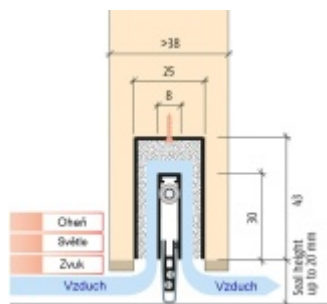

Produktový list

platný k 9. 5. 2026

luxusnikovani.cz
DELIVERED BY EFB

Automatická těsnící lišta Planet MinE-F/S, 27 dB, zvuk, protipožární 1335 mm (lze zkrátit do 1210mm)

Planet SWISS

ID produktu: 2926

Automatická těsnící lišta na dveře. Vhodné pro dřevěné dveře v pasivních budovách nebo prostorech s řízenou ventilací. Speciální konstrukce dvevní lišty zamezí šíření zvuku, světla a požáru. Povolí však přirozené proudění vzduchu v objektu.

Oblast použití: prostory s řízenou ventilací, uzavřené prostory s nutností ventilace: místnosti pro serverovny, energetické rozvodny, toalety, koupelny .

- Výška těsnící lišty až 20 mm
- Šířka lišty 25 mm
- Odvětrání až 200 m³ / hodina. (Příklad se vztahuje ke dveřím se šířkou 1050 mm, tlak 3,9 Pa)
- Útlum až 27 dB
- Možnost seřízení výšky výsuvu lišty
- Záruka 7 let
- Vhodné pro objektové dveře s vysokým zatížením

Při objednání je nutné určit směr zavírání.

Součástí balení je spojovací materiál pro dřevěné dveře

Vlastnosti automatické lišty :

Na objednávku je možné dodat tyto vlastnosti:

Způsob instalace do dveří:

Vhodné zejména pro dveře z materiálu: