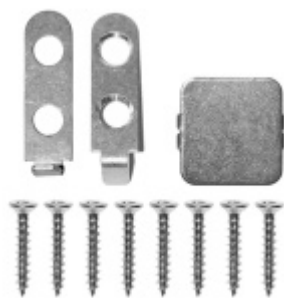

Produktový list

platný k 9. 5. 2026

luxusnikovani.cz
DELIVERED BY EFB

Automatická těsnící lišta Planet MinE-F/S, 27 dB, zvuk, protipožární 1335 mm (lze zkrátit do 1210mm)

Planet SWISS

ID produktu: 2926

Automatická těsnící lišta na dveře. Vhodné pro dřevěné dveře v pasivních budovách nebo prostorech s řízenou ventilací. Speciální konstrukce dvevní lišty zamezí šíření zvuku, světla a požáru. Povolí však přirozené proudění vzduchu v objektu.

Oblast použití: prostory s řízenou ventilací, uzavřené prostory s nutností ventilace: místnosti pro serverovny, energetické rozvodny, toalety, koupelny .

- Výška těsnící lišty až 20 mm
- Šířka lišty 25 mm
- Odvětrání až 200 m³ / hodina. (Příklad se vztahuje ke dveřím se šířkou 1050 mm, tlak 3,9 Pa)
- Útlum až 27 dB
- Možnost seřízení výšky výsuvu lišty
- Záruka 7 let
- Vhodné pro objektové dveře s vysokým zatížením

Při objednání je nutné určit směr zavírání.

Součástí balení je spojovací materiál pro dřevěné dveře

Vlastnosti automatické lišty :

Na objednávku je možné dodat tyto vlastnosti:

Způsob instalace do dveří:

Vhodné zejména pro dveře z materiálu: