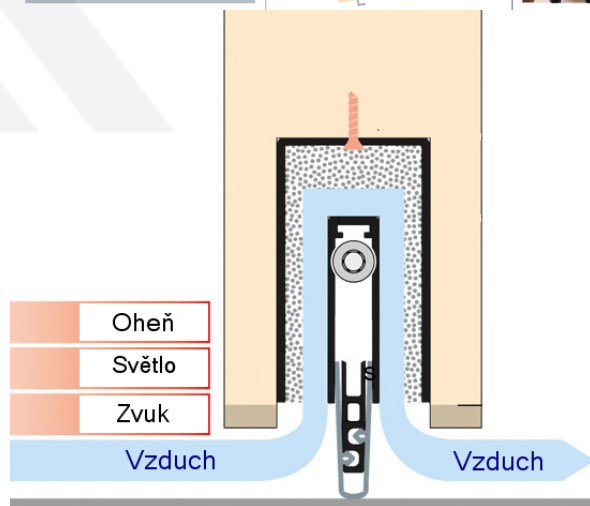

Produktový list

platný k 9. 5. 2026

luxusnikovani.cz
DELIVERED BY EFB

Automatická těsnící lišta Planet MinE-F/S, 27 dB, zvuk, protipožární 1335 mm (lze zkrátit do 1210mm)

Planet SWISS

ID produktu: 2926

Automatická těsnící lišta na dveře. Vhodné pro dřevěné dveře v pasivních budovách nebo prostorech s řízenou ventilací. Speciální konstrukce dvevní lišty zamezí šíření zvuku, světla a požáru. Povolí však přirozené proudění vzduchu v objektu.

Oblast použití: prostory s řízenou ventilací, uzavřené prostory s nutností ventilace: místnosti pro serverovny, energetické rozvodny, toalety, koupelny .

- Výška těsnící lišty až 20 mm
- Šířka lišty 25 mm
- Odvětrání až 200 m³ / hodina. (Příklad se vztahuje ke dveřím se šířkou 1050 mm, tlak 3,9 Pa)
- Útlum až 27 dB
- Možnost seřízení výšky výsuvu lišty
- Záruka 7 let
- Vhodné pro objektové dveře s vysokým zatížením

Při objednání je nutné určit směr zavírání.

Součástí balení je spojovací materiál pro dřevěné dveře

Vlastnosti automatické lišty :

Na objednávku je možné dodat tyto vlastnosti:

Způsob instalace do dveří:

Vhodné zejména pro dveře z materiálu: