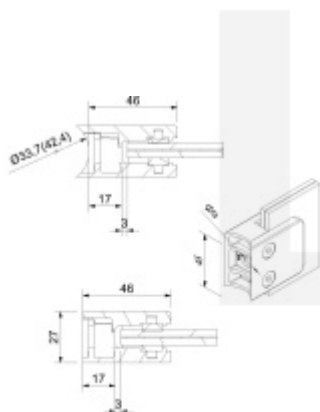

## Držák skla AbP typ 7, 45x46 mm, černá, bez vrtání do skla 10,76 mm, Kulatý průměr 42,4 mm

ID produktu: 29263

Úchyt pro sklo na plochý nebo kulatý sloupek

Materiál: nerez V2A 1.4301 + černá barva

Vhodné pro tloušťku skla 8-10,76 mm

Bez vrtání do skla

Balení obsahuje držák + těsnění pro sklo

Součástí balení není spojovací materiál pro sloupek.

**Vaše cena bez DPH**

**229 Kč**

Vaše cena s DPH

277,09 Kč

Zobrazit produkt