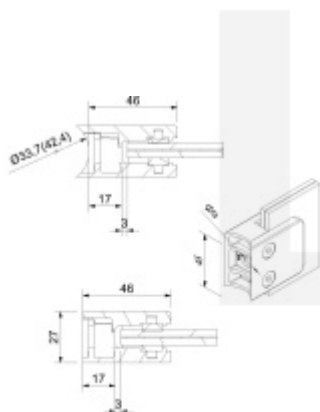

Produktový list

platný k 28. 4. 2026

luxusnikovani.cz
DELIVERED BY EFB

**Držák skla AbP typ 7, 45x46 mm,
černá, bez vrtání do skla 10,76 mm,
Kulatý průměr 42,4 mm**

ID produktu: 29263

Úchyt pro sklo na plochý nebo kulatý sloupek

Materiál: nerez V2A 1.4301 + černá barva

Vhodné pro tloušťku skla 8-10,76 mm

Bez vrtání do skla

Balení obsahuje držák + těsnění pro sklo

Součástí balení není spojovací materiál pro sloupek.

Vaše cena bez DPH