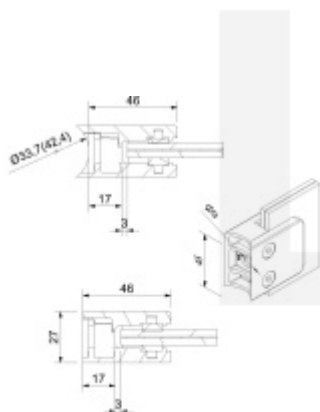

Produktový list

platný k 28. 4. 2026

luxusnikovani.cz
DELIVERED BY EFB

Držák skla AbP typ 7, 45x46 mm, černá, bez vrtání do skla 8,76 mm, Kulatý průměr 42,4 mm

ID produktu: 29265

Úchyt pro sklo na plochý nebo kulatý sloupek

Materiál: nerez V2A 1.4301 + černá barva

Vhodné pro tloušťku skla 8-10,76 mm

Bez vrtání do skla

Balení obsahuje držák + těsnění pro sklo

Součástí balení není spojovací materiál pro sloupek.

Vaše cena bez DPH