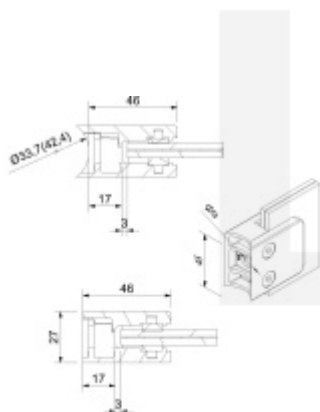

Produktový list

platný k 29. 4. 2026

luxusnikovani.cz
DELIVERED BY EFB

Držák skla AbP typ 7, 45x46 mm, černá, bez vrtání do skla 8,76 mm, Kulatý průměr 42,4 mm

ID produktu: 29265

Úchyt pro sklo na plochý nebo kulatý sloupek

Materiál: nerez V2A 1.4301 + černá barva

Vhodné pro tloušťku skla 8-10,76 mm

Bez vrtání do skla

Balení obsahuje držák + těsnění pro sklo

Součástí balení není spojovací materiál pro sloupek.

Vaše cena bez DPH