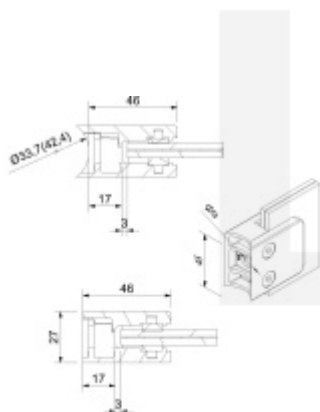

Produktový list

platný k 28. 4. 2026

luxusnikovani.cz
DELIVERED BY EFB

Držák skla AbP typ 7, 45x46 mm, černá, bez vrtání do skla 8 mm, Kulatý průměr 42,4 mm

ID produktu: 29266

Úchyt pro sklo na plochý nebo kulatý sloupek

Materiál: nerez V2A 1.4301 + černá barva

Vhodné pro tloušťku skla 8-10,76 mm

Bez vrtání do skla

Balení obsahuje držák + těsnění pro sklo

Součástí balení není spojovací materiál pro sloupek.

Vaše cena bez DPH