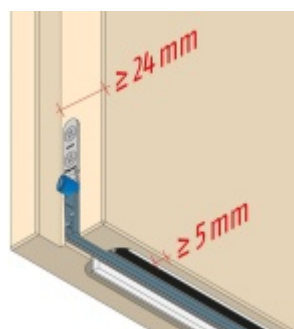

Produktový list

platný k 21. 5. 2026

luxusnikovani.cz
DELIVERED BY EFB

Automatická těsnící lišta Planet MinE-F/S, 27 dB, zvuk, protipožární 1460 mm (lze zkrátit do 1335 mm)

Planet SWISS

ID produktu: 2927

Automatická těsnící lišta na dveře. Vhodné pro dřevěné dveře v pasivních budovách nebo prostorech s řízenou ventilací. Speciální konstrukce dvevní lišty zamezí šíření zvuku, světla a požáru. Povolí však přirozené proudění vzduchu v objektu.

Oblast použití: prostory s řízenou ventilací, uzavřené prostory s nutností ventilace: místnosti pro serverovny, energetické rozvodny, toalety, koupelny .

- Výška těsnící lišty až 20 mm
- Šířka lišty 25 mm
- Odvětrání až 200 m³ / hodina. (Příklad se vztahuje ke dveřím se šířkou 1050 mm, tlak 3,9 Pa)
- Útlum až 27 dB
- Možnost seřízení výšky výsuvu lišty
- Záruka 7 let
- Vhodné pro objektové dveře s vysokým zatížením

Při objednání je nutné určit směr zavírání.

Součástí balení je spojovací materiál pro dřevěné dveře

Vlastnosti automatické lišty :

Na objednávku je možné dodat tyto vlastnosti:

Způsob instalace do dveří:

Vhodné zejména pro dveře z materiálu: