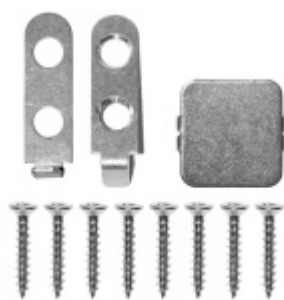

Produktový list

platný k 21. 5. 2026

luxusnikovani.cz
DELIVERED BY EFB

Automatická těsnící lišta Planet MinE-F/S, 27 dB, zvuk, protipožární 1460 mm (lze zkrátit do 1335 mm)

Planet SWISS

ID produktu: 2927

Automatická těsnící lišta na dveře. Vhodné pro dřevěné dveře v pasivních budovách nebo prostorech s řízenou ventilací. Speciální konstrukce dvevní lišty zamezí šíření zvuku, světla a požáru. Povolí však přirozené proudění vzduchu v objektu.

Oblast použití: prostory s řízenou ventilací, uzavřené prostory s nutností ventilace: místnosti pro serverovny, energetické rozvodny, toalety, koupelny .

- Výška těsnící lišty až 20 mm
- Šířka lišty 25 mm
- Odvětrání až 200 m³ / hodina. (Příklad se vztahuje ke dveřím se šířkou 1050 mm, tlak 3,9 Pa)
- Útlum až 27 dB
- Možnost seřízení výšky výsuvu lišty
- Záruka 7 let
- Vhodné pro objektové dveře s vysokým zatížením

Při objednání je nutné určit směr zavírání.

Součástí balení je spojovací materiál pro dřevěné dveře

Vlastnosti automatické lišty :

Na objednávku je možné dodat tyto vlastnosti:

Způsob instalace do dveří:

Vhodné zejména pro dveře z materiálu: