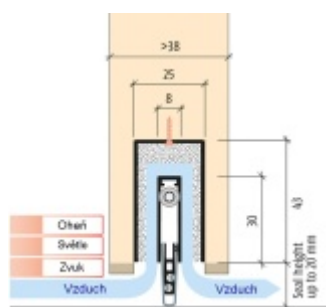

Produktový list

platný k 21. 5. 2026

luxusnikovani.cz
DELIVERED BY EFB

Automatická těsnící lišta Planet MinE-F/S, 27 dB, zvuk, protipožární 1460 mm (lze zkrátit do 1335 mm)

Planet SWISS

ID produktu: 2927

Automatická těsnící lišta na dveře. Vhodné pro dřevěné dveře v pasivních budovách nebo prostorech s řízenou ventilací. Speciální konstrukce dvevní lišty zamezí šíření zvuku, světla a požáru. Povolí však přirozené proudění vzduchu v objektu.

Oblast použití: prostory s řízenou ventilací, uzavřené prostory s nutností ventilace: místnosti pro serverovny, energetické rozvodny, toalety, koupelny .

- Výška těsnící lišty až 20 mm
- Šířka lišty 25 mm
- Odvětrání až 200 m³ / hodina. (Příklad se vztahuje ke dveřím se šířkou 1050 mm, tlak 3,9 Pa)
- Útlum až 27 dB
- Možnost seřízení výšky výsuvu lišty
- Záruka 7 let
- Vhodné pro objektové dveře s vysokým zatížením

Při objednání je nutné určit směr zavírání.

Součástí balení je spojovací materiál pro dřevěné dveře

Vlastnosti automatické lišty :

Na objednávku je možné dodat tyto vlastnosti:

Způsob instalace do dveří:

Vhodné zejména pro dveře z materiálu: