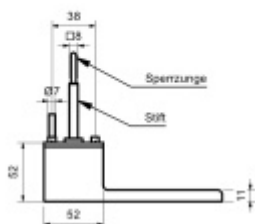

Produktový list

platný k 5. 5. 2026

luxusnikovani.cz
DELIVERED BY EFB

Südmetal Excess Volumina Karree-R, integrované zamykání, černá matná

Moderní kování Excess Easy Voluminia přináší revoluci v tradičním pojetí otevírání dveří díky plně integrovanému zamykacímu mechanismu.

Díky této důmyslné konstrukci je tradiční klíčová rozeta zbytečná a kování zajišťuje jasný estetický vzhled dveří. Mechanismus uvnitř kliky umožňuje bez námahy uzamknout dveře WC pouhým ovládním intuitivně umístěného jezdece. Diskrétní funkce nouzového otevření nabízí dodatečné zabezpečení, aniž by narušovala minimalistický vzhled nebo přitahovala pozornost.

Pravolevé univerzální provedení.

Klika pevně spojená s konstrukcí a integrovaným pružinovým mechanismem - vhodné i pro vysoké zatížení dveří.

Montáž kování skrze dveře

Čtyřhran 8 mm pro tloušťku dveří 38-50 mm

Rozměry: délka 156 mm, šířka 34 mm, hloubka 52 mm

Provedení: Bez zamykání, WC zamykání, Zamykání s klíčem

Součástí dodávky verze zamykatelné na klíč jsou 3 kusy drážkových klíčů. Drážky zabraňují jednoduchému otevření zvenku například šroubovákem.

[Brožura ke kování Excess Easy 3 ke stažení zde.](#)