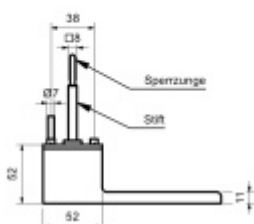

Produktový list

platný k 29. 4. 2026

luxusnikovani.cz
DELIVERED BY EFB

Südmetal Excess Volumina Karree-R, integrované zamykání, černá matná

Moderní kování Excess Easy Voluminia přináší revoluci v tradičním pojetí otevírání dveří díky plně integrovanému zamykacímu mechanismu.

Díky této důmyslné konstrukci je tradiční klíčová rozeta zbytečná a kování zajišťuje jasný estetický vzhled dveří. Mechanismus uvnitř kliky umožňuje bez námahy uzamknout dveře WC pouhým ovládním intuitivně umístěného jezdece. Diskrétní funkce nouzového otevření nabízí dodatečné zabezpečení, aniž by narušovala minimalistický vzhled nebo přitahovala pozornost.

Pravolevé univerzální provedení.

Klika pevně spojená s konstrukcí a integrovaným pružinovým mechanismem - vhodné i pro vysoké zatížení dveří.

Montáž kování skrze dveře

Čtyřhran 8 mm pro tloušťku dveří 38-50 mm

Rozměry: délka 156 mm, šířka 34 mm, hloubka 52 mm

Provedení: Bez zamykání, WC zamykání, Zamykání s klíčem

Součástí dodávky verze zamykatelné na klíč jsou 3 kusy drážkových klíčů. Drážky zabraňují jednoduchému otevření zvenku například šroubovákem.

[Brožura ke kování Excess Easy 3 ke stažení zde.](#)