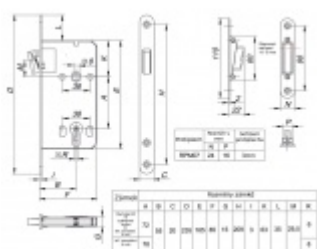

Produktový list

platný k 26. 5. 2026

luxusnikovani.cz
DELIVERED BY EFB

Magnetický zámek EFB bílý, stavitelný protiplech

EFB

Magnetický zámek včetně stavitelného protiplechu

K zámku je dodáván seřizovatelný protiplech. Seřízení +/- 3 mm horizontálně.

Čelo: 235 X 20 mm, bílý matný povrch

Vrchní ořech 8 mm

Povrchová úprava čela zámku a protiplechu: bílý matný povrch

Pro obyčejný klíč, fab vložku a wc uzamykání

Rozteč 72 mm: obyčejný klíč, vložka, WC zamykání 6 mm

Magnetický zámek nelze použít pro instalaci v ocelových zárubních.

Zámek nelze použít u dveří s pevnou koulí.

Pro správné používání magnetických zámků, prosím, důkladně prostudujte přiložený návod na použití!

Magnetické zámkové EFB doporučujeme použít do privátních projektů se standardním zatížením provozu dveří.

Magnetický zámek byl klasifikován s ohledem na normu EN 12209:2005

Uvedená cena je za komplet zámek + protiplech + klíč + vruty v bílém pozinku

Cylindrická vložka

[Magnetický zámek EFB bílý, stavitelný protiplech](#)
[Cylindrická vložka](#)

DETAIL

6 ks **398 Kč bez DPH**
481,58 Kč s DPH