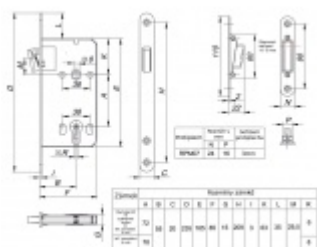

Produktový list

platný k 11. 4. 2026

luxusnikovani.cz
DELIVERED BY EFB

Magnetický zámek EFB bílý, stavitelný protiplech

EFB

Magnetický zámek včetně stavitelného protiplechu

K zámku je dodáván seřizovatelný protiplech. Seřízení +/- 3 mm horizontálně.

Čelo: 235 X 20 mm, bílý matný povrch

Vrchní ořech 8 mm

Povrchová úprava čela zámku a protiplechu: bílý matný povrch

Pro obyčejný klíč, fab vložku a wc uzamykání

Rozteč 72 mm: obyčejný klíč, vložka, WC zamykání 6 mm

Magnetický zámek nelze použít pro instalaci v ocelových zárubních.

Zámek nelze použít u dveří s pevnou koulí.

Pro správné používání magnetických zámků, prosím, důkladně prostudujte přiložený návod na použití!

Magnetické zámky EFB doporučujeme použít do privátních projektů se standardním zatížením provozu dveří.

Magnetický zámek byl klasifikován s ohledem na normu EN 12209:2005

Uvedená cena je za komplet zámek + protiplech + klíč + vruty v bílém pozinku

Cylindrická vložka

[Magnetický zámek EFB bílý, stavitelný protiplech](#)
[Cylindrická vložka](#)

DETAIL

více jak 10 ks

398 Kč bez DPH

481,58 Kč s DPH