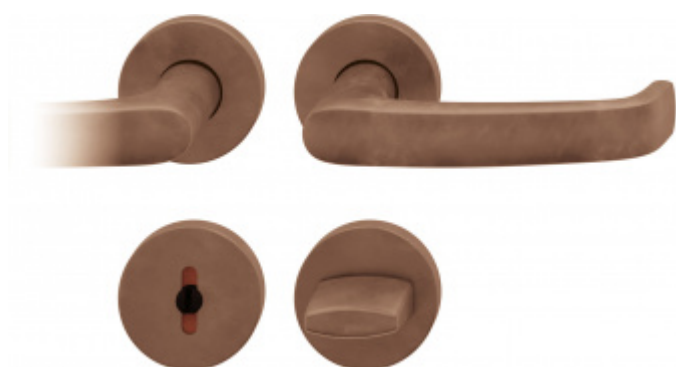

Produktový list

platný k 24. 2. 2024

luxusnikovani.cz
DELIVERED BY EFB

Kování FSB 12 1045 ASL Bronz masivní s patinou, klika / klika, WC uzamykání, čtyřhran 6 mm

FSB

ID produktu: 293

Tento model vychází ze stejného konceptu, jako je model klika FSB 1015, který je velmi oblíben. FSB 1045 byl vytvořen, aby bylo možné použít stejný tvar i pro panikové dveře.

Vaše cena bez DPH

8 760 Kč

Vaše cena s DPH

10 599,6 Kč

Zobrazit produkt

PODOBNÉ PRODUKTY

**FSB 06 1045 odsazená
klika, úzká rozeta**

FSB