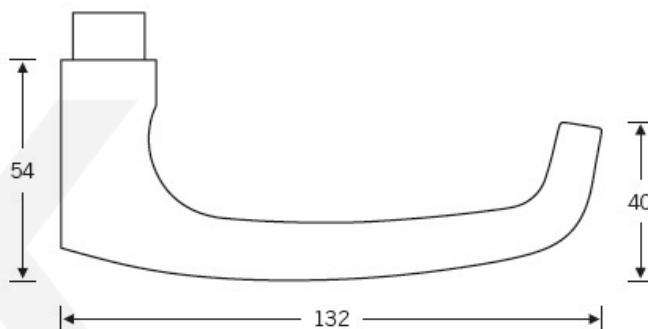

Produktový list

platný k 26. 4. 2026

luxusnikovani.cz
DELIVERED BY EFB

Kování FSB 12 1045 ASL Bronz masivní s patinou, klika / klika, WC uzamykání, čtyřhran 6 mm

FSB

ID produktu: 293

Tento model vychází ze stejného konceptu, jako je model klika FSB 1015, který je velmi oblíben. FSB 1045 byl vytvořen, aby bylo možné použít stejný tvar i pro panikové dveře.