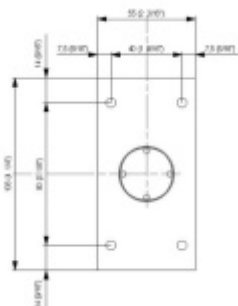

Biloba BL 8010 zeď/sklo - objektový kyvný pant pro skleněné dveře

SIMONSWERK

Pant pro kyvné skleněné dveře s vysokým zatížením. Vhodné pro objekty i rezidenční projekty.

Testováno na 1 milion otevíracích cyklů.

- Hydraulická mechanika
- Instalace zeď/sklo
- Nastavením rychlosti zavírání dveří
- Přidržení otevření v úhlu + 90° a - 90°
- Automatické zavírání od + 80° a - 80°
- Nosnost 100 kg / 2 panty
- Vhodné pro tloušťku skla 8-13,52 mm
- Lze použít i pro jednokřídlé dveře
- Mnoho povrchových úprav na objednávku

Uvedená cena je za 1 kus.

Některé speciální povrchové úpravy CO 016/CO 017/CO 015/CO 088/CO 095 nemusí být ve výrobě skladem a je vyžadován minimální objednávkový počet pro realizaci. V případě objednávky speciálního povrchu budete kontaktováni naším obchodním oddělením a domluvíme detaily.