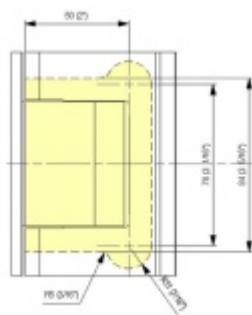

Biloba BL 8010 zeď/sklo - objektový kyvný pant pro skleněné dveře

SIMONSWERK

Pant pro kyvné skleněné dveře s vysokým zatížením. Vhodné pro objekty i rezidenční projekty.

Testováno na 1 milion otevíracích cyklů.

- Hydraulická mechanika
- Instalace zeď/sklo
- Nastavením rychlosti zavírání dveří
- Přidržení otevření v úhlu + 90° a - 90°
- Automatické zavírání od + 80° a - 80°
- Nosnost 100 kg / 2 panty
- Vhodné pro tloušťku skla 8-13,52 mm
- Lze použít i pro jednokřídlé dveře
- Mnoho povrchových úprav na objednávku

Uvedená cena je za 1 kus.

Některé speciální povrchové úpravy CO 016/CO 017/CO 015/CO 088/CO 095 nemusí být ve výrobě skladem a je vyžadován minimální objednávkový počet pro realizaci. V případě objednávky speciálního povrchu budete kontaktováni naším obchodním oddělením a domluvíme detaily.