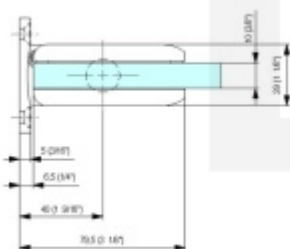

Biloba BL 8010 zeď/sklo - objektový kyvný pant pro skleněné dveře

SIMONSWERK

Pant pro kyvné skleněné dveře s vysokým zatížením. Vhodné pro objekty i rezidenční projekty.

Testováno na 1 milion otevíracích cyklů.

- Hydraulická mechanika
- Instalace zeď/sklo
- Nastavením rychlosti zavírání dveří
- Přidržení otevření v úhlu + 90° a - 90°
- Automatické zavírání od + 80° a - 80°
- Nosnost 100 kg / 2 panty
- Vhodné pro tloušťku skla 8-13,52 mm
- Lze použít i pro jednokřídlé dveře
- Mnoho povrchových úprav na objednávku

Uvedená cena je za 1 kus.

Některé speciální povrchové úpravy CO 016/CO 017/CO 015/CO 088/CO 095 nemusí být ve výrobě skladem a je vyžadován minimální objednávkový počet pro realizaci. V případě objednávky speciálního povrchu budete kontaktováni naším obchodním oddělením a domluvíme detaily.