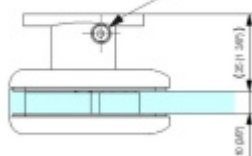

Biloba BL 8010 zeď/sklo - objektový kyvný pant pro skleněné dveře Černá RAL 9005 matt (CO 062)

SIMONSWERK

ID produktu: 29341

Pant pro kyvné skleněné dveře s vysokým zatížením. Vhodné pro objekty i rezidenční projekty.

Testováno na 1 milion otevíracích cyklů.

- Hydraulická mechanika
- Instalace zeď/sklo
- Nastavením rychlosti zavírání dveří
- Přidržení otevření v úhlu + 90° a - 90°
- Automatické zavírání od + 80° a - 80°
- Nosnost 100 kg / 2 panty
- Vhodné pro tloušťku skla 8-13,52 mm
- Lze použít i pro jednokřídlé dveře
- Mnoho povrchových úprav na objednávku

Uvedená cena je za 1 kus.