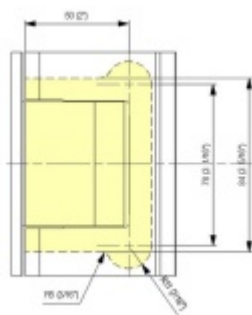

Biloba BL 8010 zeď/sklo - objektový kyvný pant pro skleněné dveře Černá RAL 9005 matt (CO 062)

SIMONSWERK

ID produktu: 29341

Pant pro kyvné skleněné dveře s vysokým zatížením. Vhodné pro objekty i rezidenční projekty.

Testováno na 1 milion otevíracích cyklů.

- Hydraulická mechanika
- Instalace zeď/sklo
- Nastavením rychlosti zavírání dveří
- Přidržení otevření v úhlu + 90° a - 90°
- Automatické zavírání od + 80° a - 80°
- Nosnost 100 kg / 2 panty
- Vhodné pro tloušťku skla 8-13,52 mm
- Lze použít i pro jednokřídlé dveře
- Mnoho povrchových úprav na objednávku

Uvedená cena je za 1 kus.