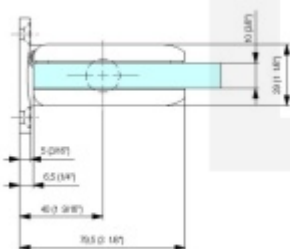

Biloba BL 8010 zeď/sklo - objektový kyvný pant pro skleněné dveře Černá RAL 9005 matt (CO 062)

SIMONSWERK

ID produktu: 29341

Pant pro kyvné skleněné dveře s vysokým zatížením. Vhodné pro objekty i rezidenční projekty.

Testováno na 1 milion otevíracích cyklů.

- Hydraulická mechanika
- Instalace zeď/sklo
- Nastavením rychlosti zavírání dveří
- Přidržení otevření v úhlu + 90° a - 90°
- Automatické zavírání od + 80° a - 80°
- Nosnost 100 kg / 2 panty
- Vhodné pro tloušťku skla 8-13,52 mm
- Lze použít i pro jednokřídlé dveře
- Mnoho povrchových úprav na objednávku

Uvedená cena je za 1 kus.