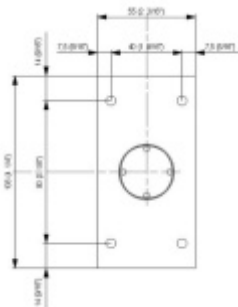

Biloba BL 8010 zeď/sklo - objektový kyvný pant pro skleněné dveře Černá RAL 9005 matt (CO 062)

SIMONSWERK

ID produktu: 29341

Pant pro kyvné skleněné dveře s vysokým zatížením. Vhodné pro objekty i rezidenční projekty.

Testováno na 1 milion otevíracích cyklů.

- Hydraulická mechanika
- Instalace zeď/sklo
- Nastavením rychlosti zavírání dveří
- Přidržení otevření v úhlu + 90° a - 90°
- Automatické zavírání od + 80° a - 80°
- Nosnost 100 kg / 2 panty
- Vhodné pro tloušťku skla 8-13,52 mm
- Lze použít i pro jednokřídlé dveře
- Mnoho povrchových úprav na objednávku

Uvedená cena je za 1 kus.