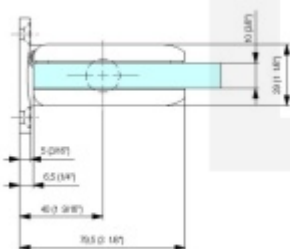

Biloba BL 8010 SF zed'/sklo - objektový kyvný pant pro skleněné dveře EV1 Stříbrná satin (CO 002)

SIMONSWERK

ID produktu: 29350

Pant pro kyvné skleněné dveře s vysokým zatížením. Vhodné pro objekty i rezidenční projekty. Bez zajištění otevřených dveří.

Testováno na 1 milion otevíracích cyklů.

- Hydraulická mechanika
- Instalace zed'/sklo
- Nastavením rychlosti zavírání dveří
- Seřízení nulové pozice
- Automatické zavírání od + 80° a - 80°
- Nosnost 100 kg / 2 panty
- Vhodné pro tloušťku skla 8-13,52 mm
- Lze použít i pro jednokřídlé dveře
- Mnoho povrchových úprav na objednávku

Uvedená cena je za 1 kus.

EV1 Silver Satin (CO 002)	Stříbrná satin (CO 002)
Black (CO 001)	Černá (CO 001)
White (CO 003)	Bílá (CO 003)
Gold (CO 004)	Zlatá (CO 004)
Dark Grey (CO 005)	Temně šedá (CO 005)
Light Grey (CO 006)	Šedá (CO 006)
Dark Grey (CO 007)	Temně šedá (CO 007)
Light Grey (CO 008)	Šedá (CO 008)
Dark Grey (CO 009)	Temně šedá (CO 009)
Light Grey (CO 010)	Šedá (CO 010)