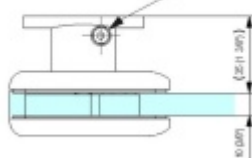

Biloba BL 8010 SF zed'/sklo - objektový kyvný pant pro skleněné dveře EV1 Stříbrná satin (CO 002)

SIMONSWERK

ID produktu: 29350

Pant pro kyvné skleněné dveře s vysokým zatížením. Vhodné pro objekty i rezidenční projekty. Bez zajištění otevřených dveří.

Testováno na 1 milion otevíracích cyklů.

- Hydraulická mechanika
- Instalace zed'/sklo
- Nastavením rychlosti zavírání dveří
- Seřízení nulové pozice
- Automatické zavírání od + 80° a - 80°
- Nosnost 100 kg / 2 panty
- Vhodné pro tloušťku skla 8-13,52 mm
- Lze použít i pro jednokřídlé dveře
- Mnoho povrchových úprav na objednávku

Uvedená cena je za 1 kus.

EV1 Silver Satin (CO 002)	Stříbrná satin (CO 002)
Black (CO 001)	Černá (CO 001)
White (CO 003)	Bílá (CO 003)
Gold (CO 004)	Zlatá (CO 004)
Dark Grey (CO 005)	Temně šedá (CO 005)
Light Grey (CO 006)	Šedá (CO 006)
Dark Grey (CO 007)	Temně šedá (CO 007)
Light Grey (CO 008)	Šedá (CO 008)
Dark Grey (CO 009)	Temně šedá (CO 009)
Light Grey (CO 010)	Šedá (CO 010)