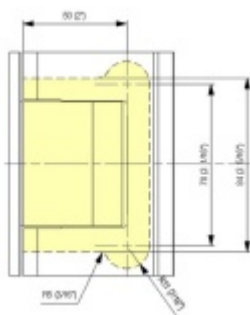

Biloba BL 8010 SF zed'/sklo - objektový kyvný pant pro skleněné dveře EV1 Stříbrná satin (CO 002)

SIMONSWERK

ID produktu: 29350

Pant pro kyvné skleněné dveře s vysokým zatížením. Vhodné pro objekty i rezidenční projekty. Bez zajištění otevřených dveří.

Testováno na 1 milion otevíracích cyklů.

- Hydraulická mechanika
- Instalace zed'/sklo
- Nastavením rychlosti zavírání dveří
- Seřízení nulové pozice
- Automatické zavírání od + 80° a - 80°
- Nosnost 100 kg / 2 panty
- Vhodné pro tloušťku skla 8-13,52 mm
- Lze použít i pro jednokřídlé dveře
- Mnoho povrchových úprav na objednávku

Uvedená cena je za 1 kus.

EV1 Silver Satin (CO 002)	Stříbrná satin (CO 002)
Black (CO 001)	Černá (CO 001)
White (CO 003)	Bílá (CO 003)
Gold (CO 004)	Zlatá (CO 004)
Dark Grey (CO 005)	Temně šedá (CO 005)
Light Grey (CO 006)	Šedá (CO 006)
Dark Grey (CO 007)	Temně šedá (CO 007)
Light Grey (CO 008)	Šedá (CO 008)
Dark Grey (CO 009)	Temně šedá (CO 009)
Light Grey (CO 010)	Šedá (CO 010)